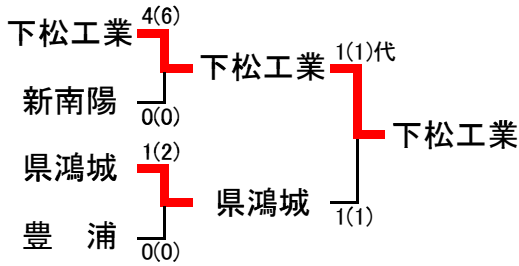

平成26年度 第24回山口県高等学校選抜剣道選手権大会結果
 平成26年12月21日(日) 宇部市武道館(宇部市島3丁目9-30)

主催:財団法人山口県剣道連盟 共催:宇部市教育委員会 主管:山口県高等学校体育連盟剣道専門部

【男子団体】

平成26年度 第24回山口県高等学校選抜剣道選手権大会

平成26年12月21日 宇部市武道館

【女子団体】

男子団体 準決勝戦・決勝戦

女子団体 準決勝戦・決勝戦