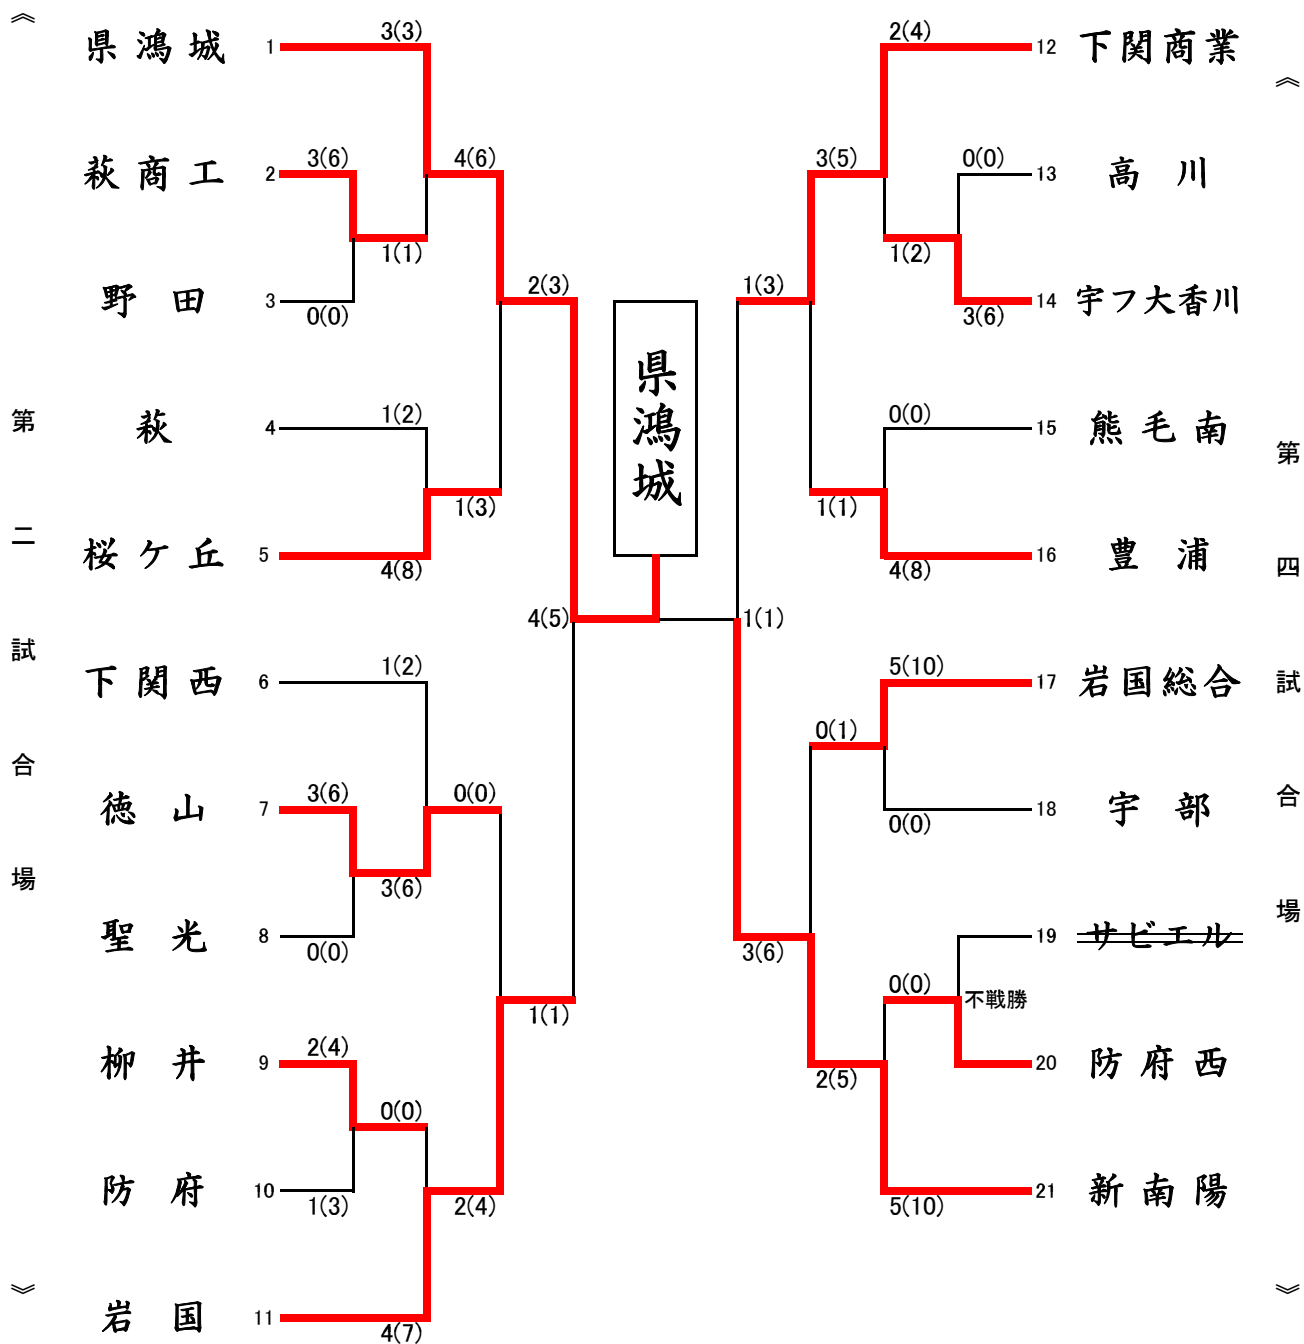

平成26年度 第24回山口県高等学校選抜剣道選手権大会結果
 平成26年12月21日(日) 宇部市武道館(宇部市島3丁目9-30)

主催:財団法人山口県剣道連盟 共催:宇部市教育委員会 主管:山口県高等学校体育連盟剣道専門部

【男子団体】

平成26年度 第24回山口県高等学校選抜剣道選手権大会

平成26年12月21日 宇部市武道館

【女子団体】

男子団体 準決勝戦・決勝戦

女子団体 準決勝戦・決勝戦

成績表

男子団体準決勝戦

校名	先鋒	次鋒	中堅	副将	大将	得点
下松工業	面谷	西本	亀田	辻	中村	4 (6)
	ド	メ	メ	メ	メ	0 (0)
新南陽	藤田	岡野	原	木村	今中	0 (0)
	メ	メ	メ	メ	メ	0 (0)

男子団体準決勝戦

校名	先鋒	次鋒	中堅	副将	大将	得点
県鴻城	日村	美甘	布施	波多野	森崎	1 (2)
	メ	ココ	メ	メ	メ	0 (0)
豊浦	阿武	久保	波多野	安田	田岡	0 (0)
	メ	メ	メ	メ	メ	0 (0)