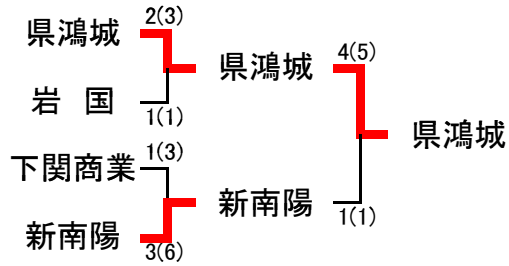

平成26年度 第24回山口県高等学校選抜剣道選手権大会結果
 平成26年12月21日(日) 宇部市武道館(宇部市島3丁目9-30)

主催:財団法人山口県剣道連盟 共催:宇部市教育委員会 主管:山口県高等学校体育連盟剣道専門部

【男子団体】

平成26年度 第24回山口県高等学校選抜剣道選手権大会

平成26年12月21日 宇部市武道館

【女子団体】

男子団体 準決勝戦・決勝戦

女子団体 準決勝戦・決勝戦