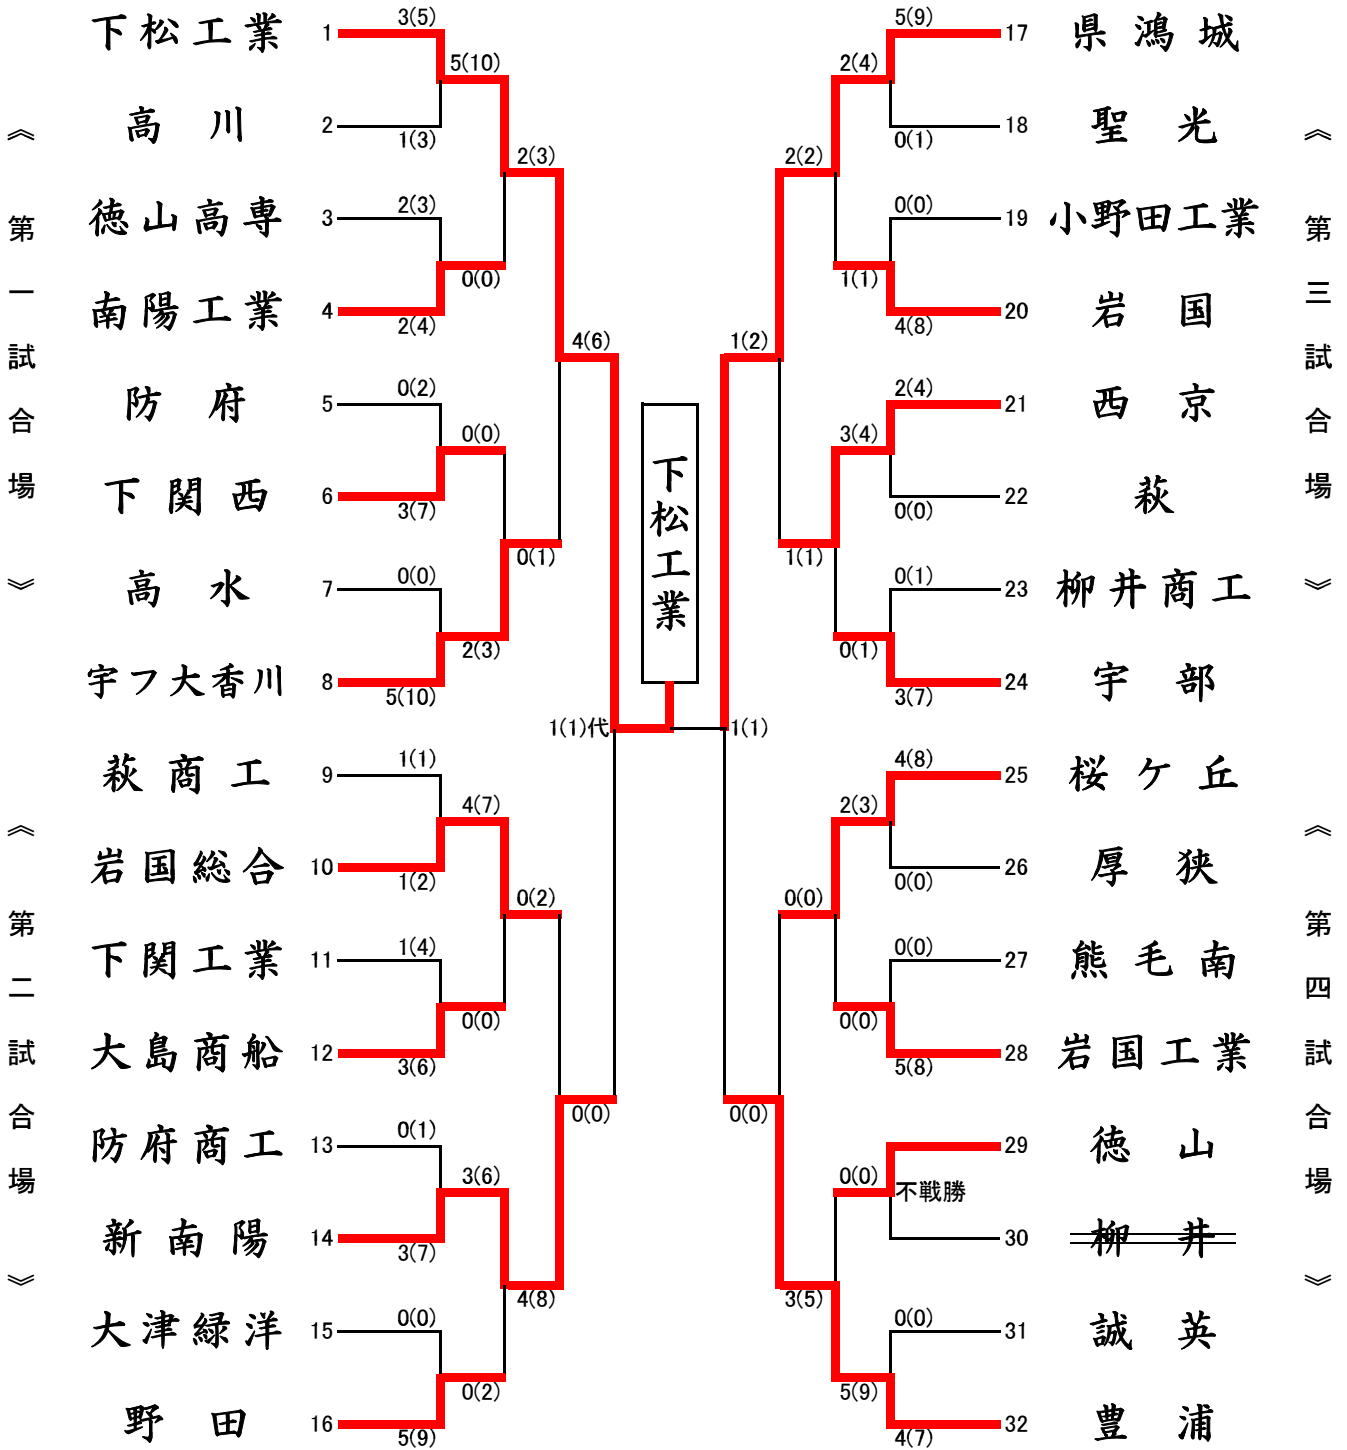

平成26年度 第24回山口県高等学校選抜剣道選手権大会結果
 平成26年12月21日(日) 宇部市武道館(宇部市島3丁目9-30)

主催:財団法人山口県剣道連盟 共催:宇部市教育委員会 主管:山口県高等学校体育連盟剣道専門部

【男子団体】

平成26年度 第24回山口県高等学校選抜剣道選手権大会

平成26年12月21日 宇部市武道館

【女子団体】

男子団体 準決勝戦・決勝戦

女子団体 準決勝戦・決勝戦

成績表

男子団体準決勝戦

校名	先鋒	次鋒	中堅	副将	大将	得点
下松工業	面谷	西本	亀田	辻	中村	4 (6)
	ド	メ	メ	メ	メ	0 (0)
新南陽	藤田	岡野	原	木村	今中	0 (0)
	メ	メ	メ	メ	メ	0 (0)

男子団体準決勝戦

校名	先鋒	次鋒	中堅	副将	大将	得点
県鴻城	日村	美甘	布施	波多野	森崎	1 (2)
	メ	ココ	メ	メ	メ	0 (0)
豊浦	阿武	久保	波多野	安田	田岡	0 (0)
	メ	メ	メ	メ	メ	0 (0)