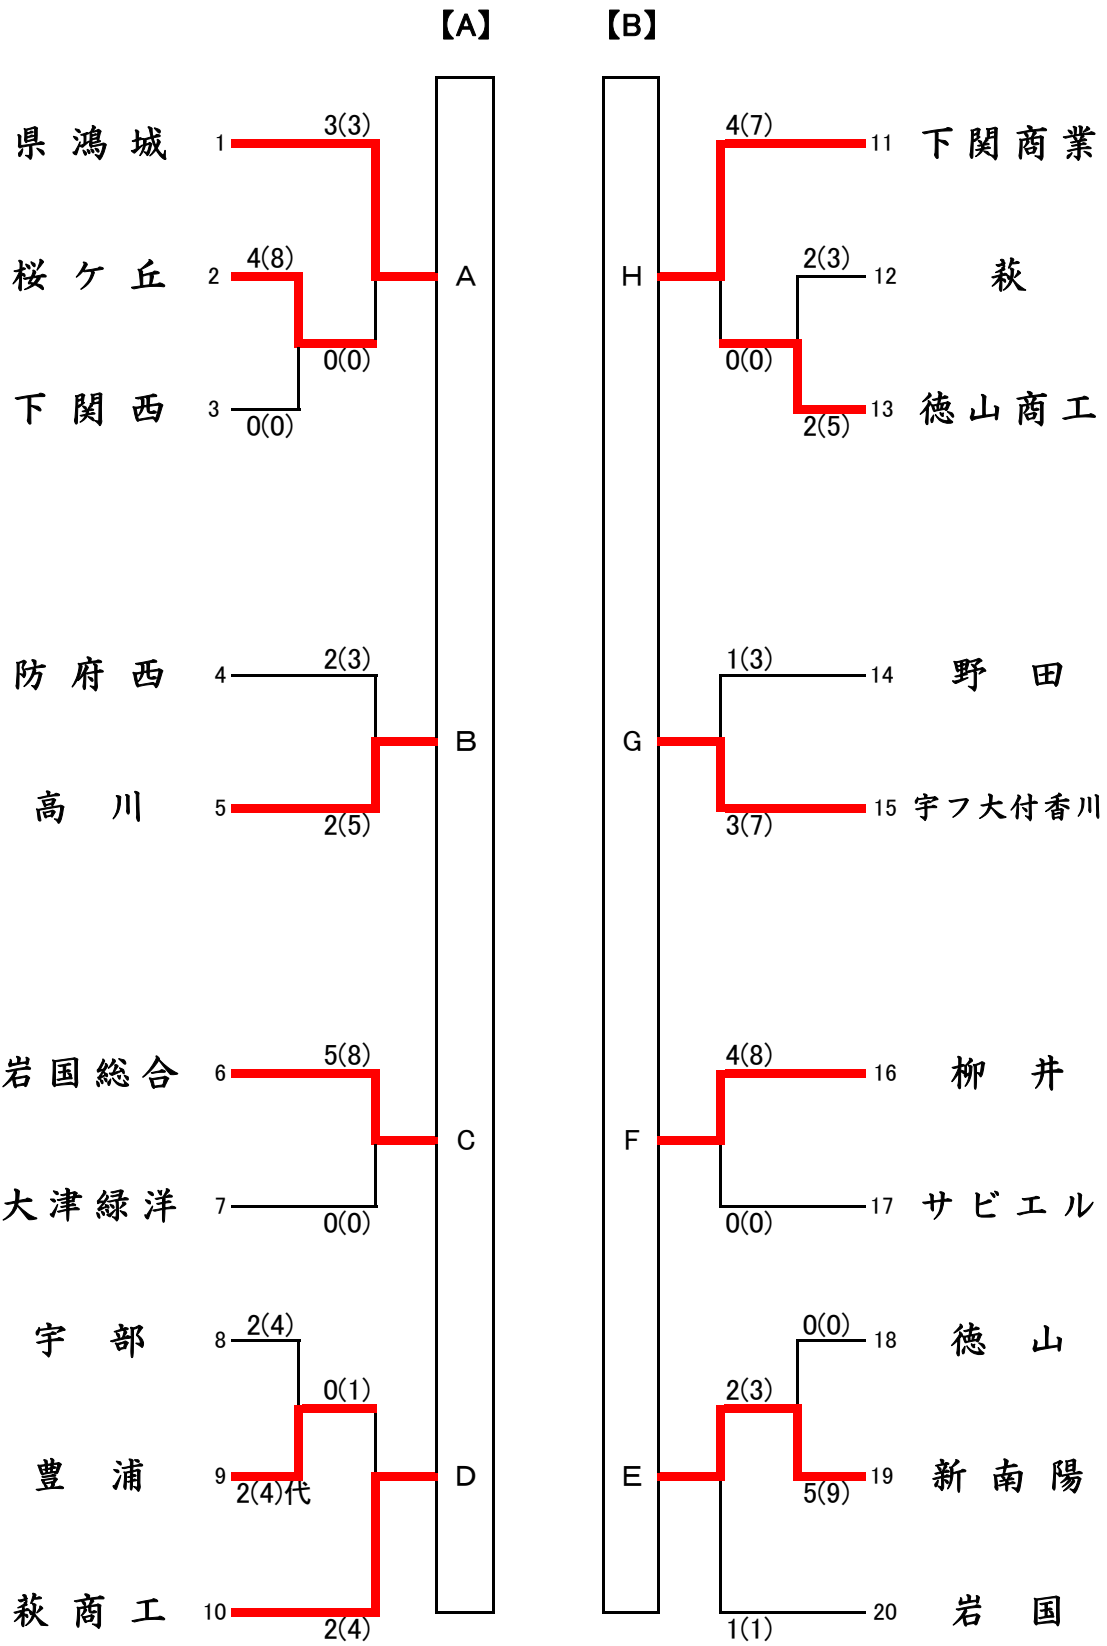

【女子団体】

平成27年度 山口県体育大会 兼 新人大会(剣道競技)