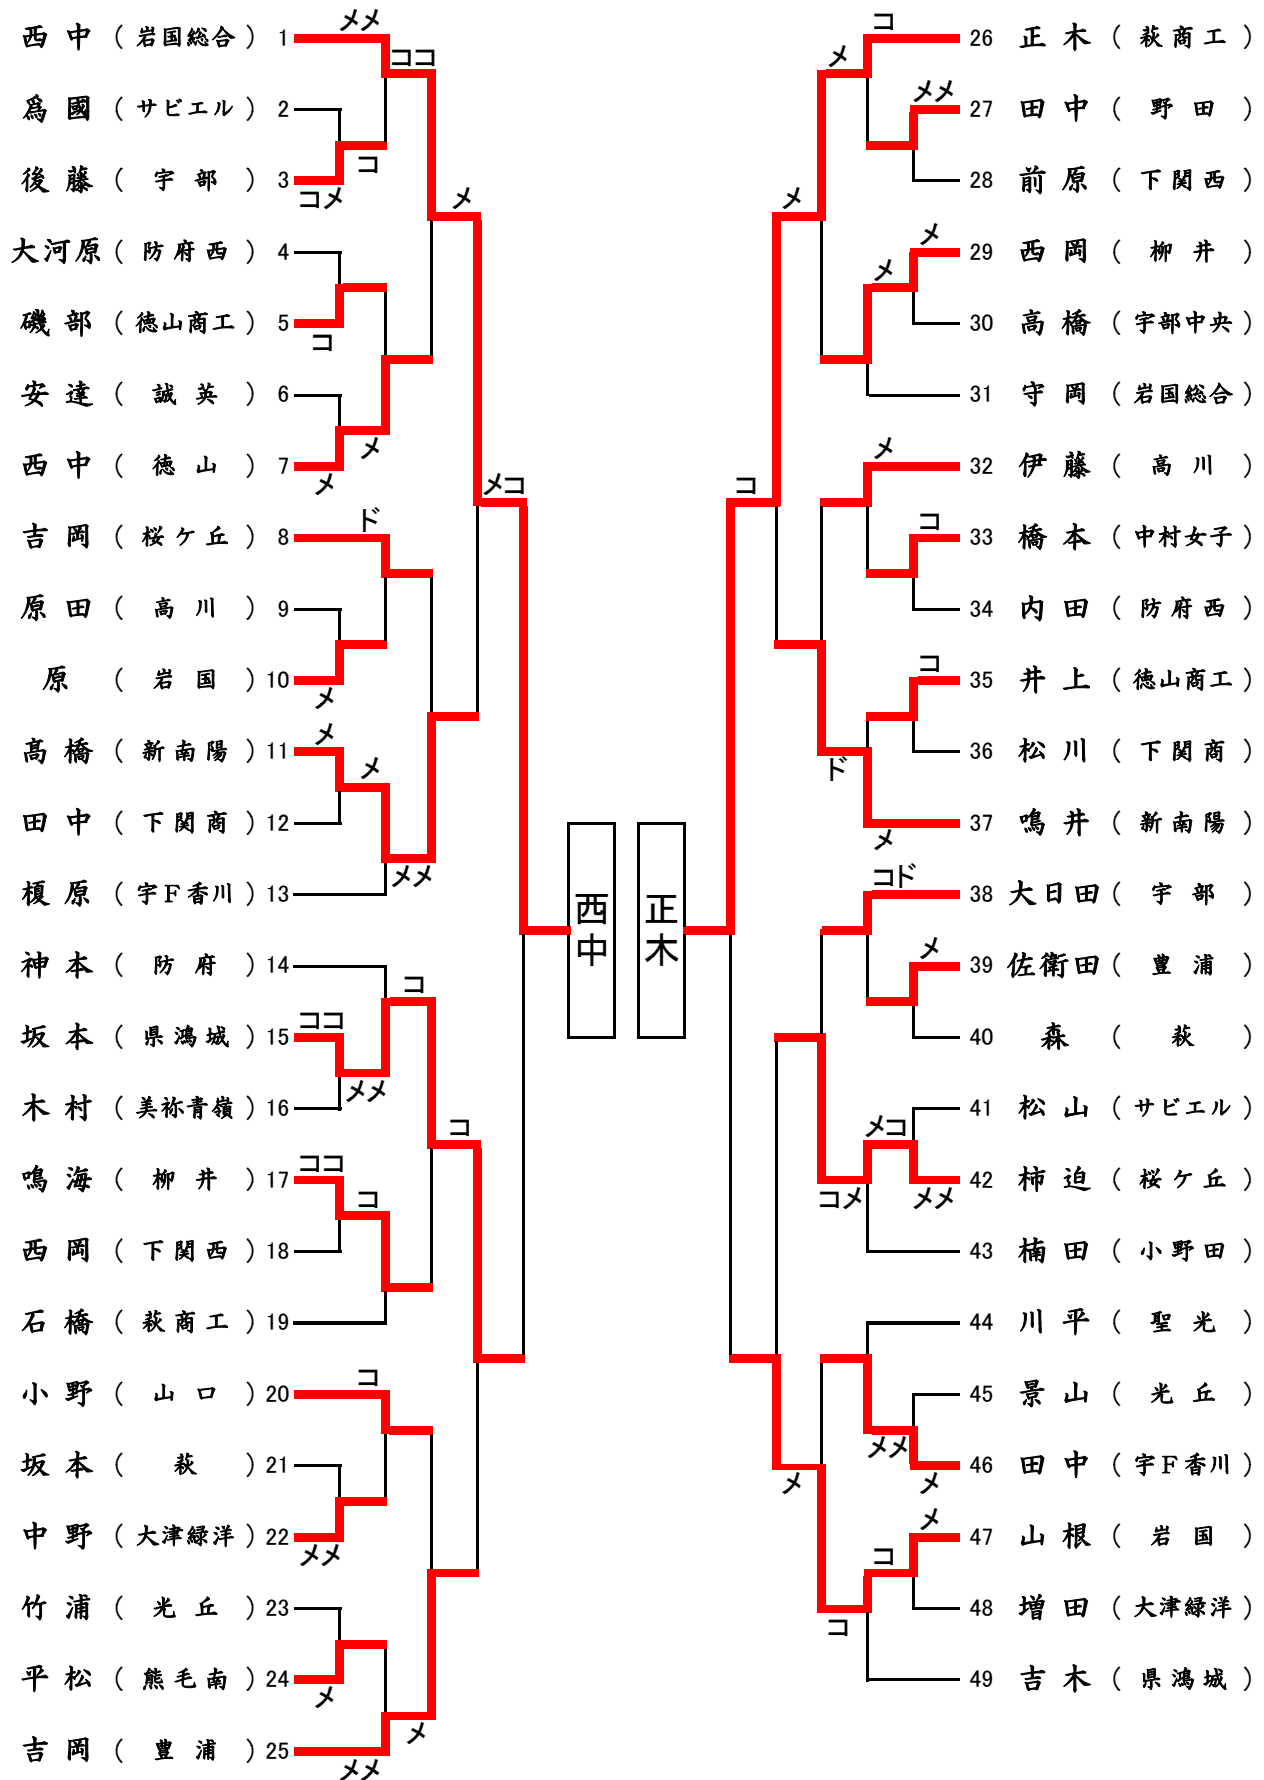

【女子個人】

準決勝

【男子個人-1】

平成27年度 山口県体育大会 兼 新人大会(剣道競技)

【男子個人-2】

平成27年度 山口県体育大会 兼 新人大会(剣道競技)

【女子個人-1】

平成27年度 山口県体育大会 兼 新人大会(剣道競技)