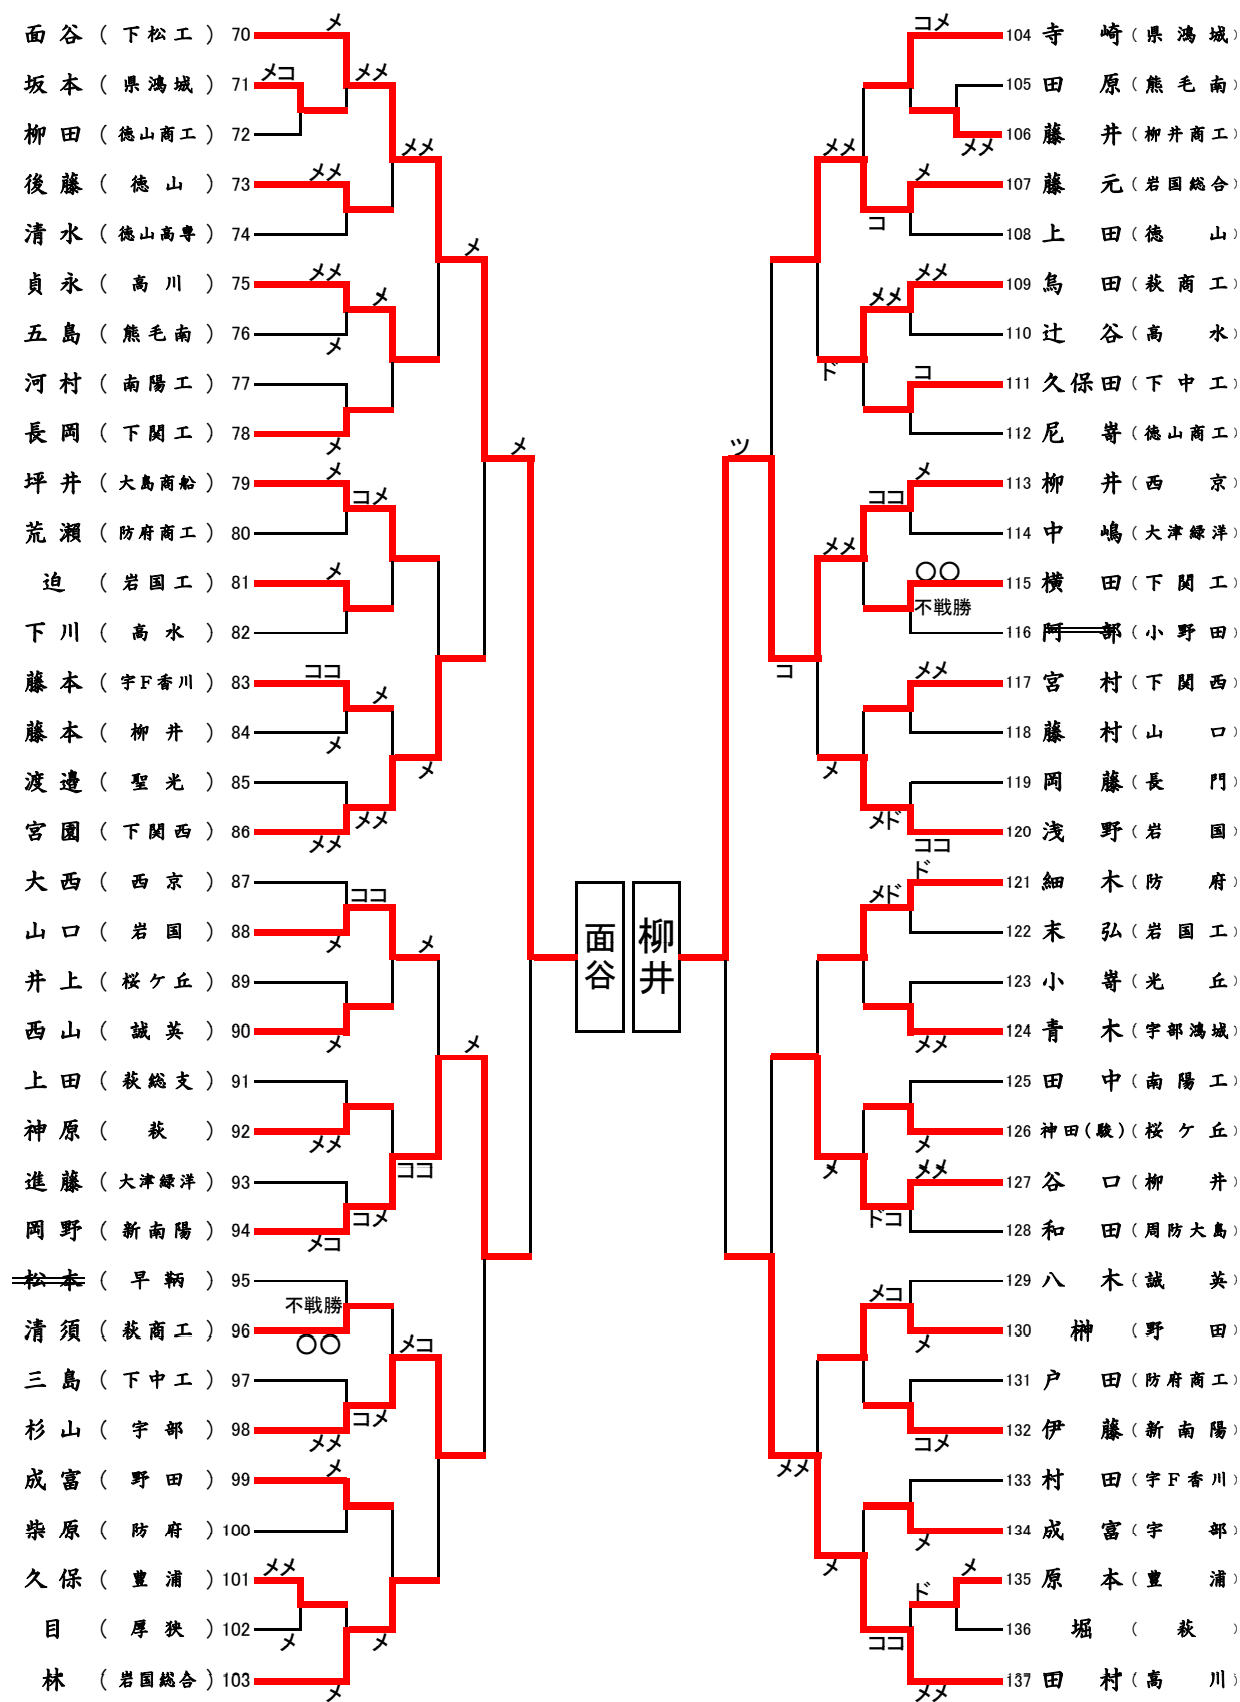

【女子個人】

準決勝

【男子個人-1】

平成27年度 山口県体育大会 兼 新人大会(剣道競技)

【男子個人-2】

平成27年度 山口県体育大会 兼 新人大会(剣道競技)

【女子個人-1】

平成27年度 山口県体育大会 兼 新人大会(剣道競技)