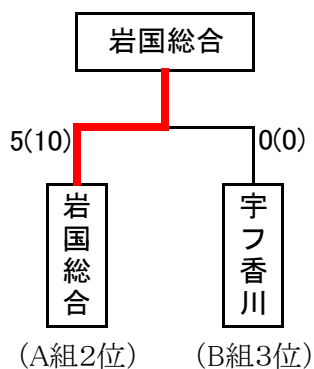

女子団体決定戦

女子団体決勝戦

校名	先鋒	次鋒	中堅	副将	大将	得点
県鴻城	安達	坂本	鮎川	稲田	吉木	3
	コド		コ	コ		(4)
新南陽	メ	メ			メコ	2
	鳴井	朝田	半田	高橋	伊藤	(4)

女子団体三位決定戦

校名	先鋒	次鋒	中堅	副将	大将	得点
岩国総合	山田	村重	武藤	森岡	西中	5
	メメ	ドド	メコ	ココ	メメ	(10)
宇フ香川						0
	久保	石村	田口	田中	榎原	(0)

女子団体三位決定戦

校名	先鋒	次鋒	中堅	副将	大将	得点
高川学園	白川	原田	伊藤	岡	福田	2
	ココ	ココ		メ	メメ	(5)
柳井	メ		メ	ココ		1
	中本	河野	鳴海	西岡	谷	(3)