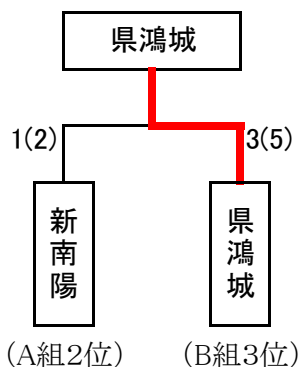

男子団体決定戦

男子団体決勝戦

校名	先鋒	次鋒	中堅	副将	大将	得点
西京	大西	福永	福間	柳井	田山	1
			ドド			(2)
下松工		反メ	メ	メ		2
	山本	稲本	北村	西本	面谷	(4)

男子団体三位決定戦

校名	先鋒	次鋒	中堅	副将	大将	得点
新南陽	伊藤	松林	岡野	田中	藤田	1
	メメ					(2)
県鴻城		コメ	ド	メ		3
	寺崎	藤井	美甘	黒田	坂本	(5)

男子団体三位決定戦

校名	先鋒	次鋒	中堅	副将	大将	得点
岩国	徳永	山口	浅野	小林	宮島	1
			コ			(1)
宇フ香川	メメ			ココ	メド	3
	阿座上	田中	村田	藤本	佐伯	(6)