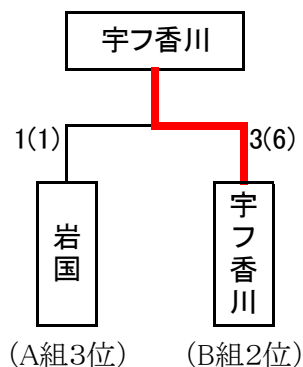

男子団体決定戦

男子団体決勝戦

校名	先鋒	次鋒	中堅	副将	大将	得点
西京	大西	福永	福間	柳井	田山	1
			ドド			(2)
下松工		反メ	メ	メ		2
	山本	稲本	北村	西本	面谷	(4)

男子団体三位決定戦

校名	先鋒	次鋒	中堅	副将	大将	得点
新南陽	伊藤	松林	岡野	田中	藤田	1
	メメ					(2)
県鴻城		コメ	ド	メ		3
	寺崎	藤井	美甘	黒田	坂本	(5)

男子団体三位決定戦

校名	先鋒	次鋒	中堅	副将	大将	得点
岩国	徳永	山口	浅野	小林	宮島	1
			コ			(1)
宇フ香川	メメ			ココ	メド	3
	阿座上	田中	村田	藤本	佐伯	(6)