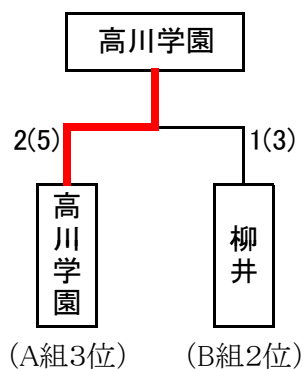

女子団体決定戦

女子団体決勝戦

校名	先鋒	次鋒	中堅	副将	大将	得点
県鴻城	安達	坂本	鮎川	稲田	吉木	3
	コド		コ	コ		(4)
新南陽	メ	メ			メコ	2
	鳴井	朝田	半田	高橋	伊藤	(4)

女子団体三位決定戦

校名	先鋒	次鋒	中堅	副将	大将	得点
岩国総合	山田	村重	武藤	森岡	西中	5
	メメ	ドド	メコ	ココ	メメ	(10)
宇フ香川						0
	久保	石村	田口	田中	榎原	(0)

女子団体三位決定戦

校名	先鋒	次鋒	中堅	副将	大将	得点
高川学園	白川	原田	伊藤	岡	福田	2
	ココ	ココ		メ	メメ	(5)
柳井	メ		メ	ココ		1
	中本	河野	鳴海	西岡	谷	(3)