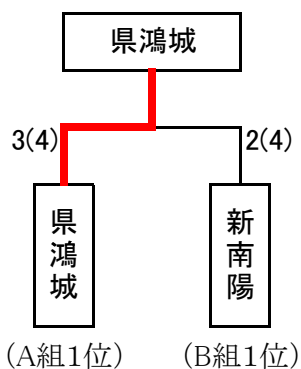

女子団体決定戦

女子団体決勝戦

校名	先鋒	次鋒	中堅	副将	大将	得点
県鴻城	安達	坂本	鮎川	稲田	吉木	3
	コド		コ	コ		(4)
新南陽	メ	メ			メコ	2
	鳴井	朝田	半田	高橋	伊藤	(4)

女子団体三位決定戦

校名	先鋒	次鋒	中堅	副将	大将	得点
岩国総合	山田	村重	武藤	森岡	西中	5
	メメ	ドド	メコ	ココ	メメ	(10)
宇フ香川						0
	久保	石村	田口	田中	榎原	(0)

女子団体三位決定戦

校名	先鋒	次鋒	中堅	副将	大将	得点
高川学園	白川	原田	伊藤	岡	福田	2
	ココ	ココ		メ	メメ	(5)
柳井	メ		メ	ココ		1
	中本	河野	鳴海	西岡	谷	(3)