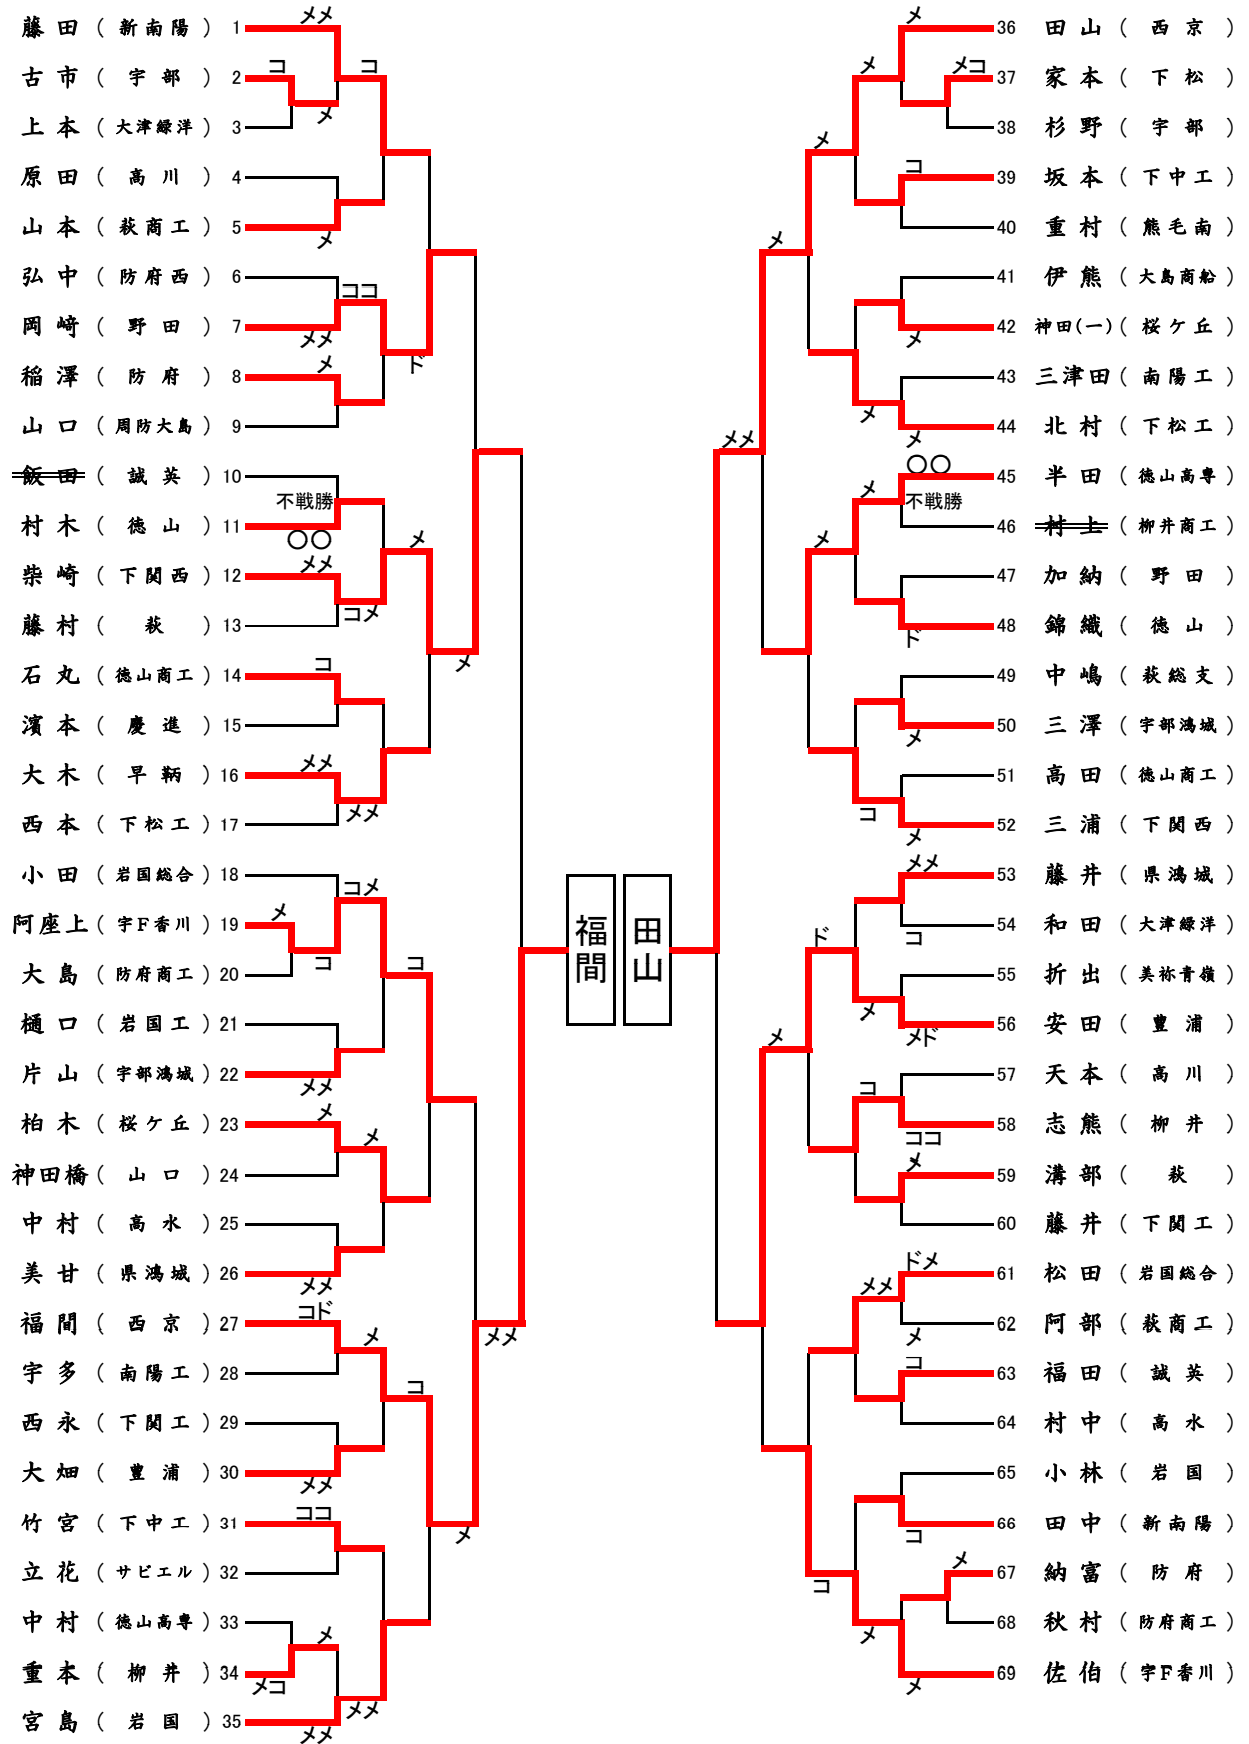

【男子個人-1】

平成27年度 山口県体育大会 兼 新人大会(剣道競技)