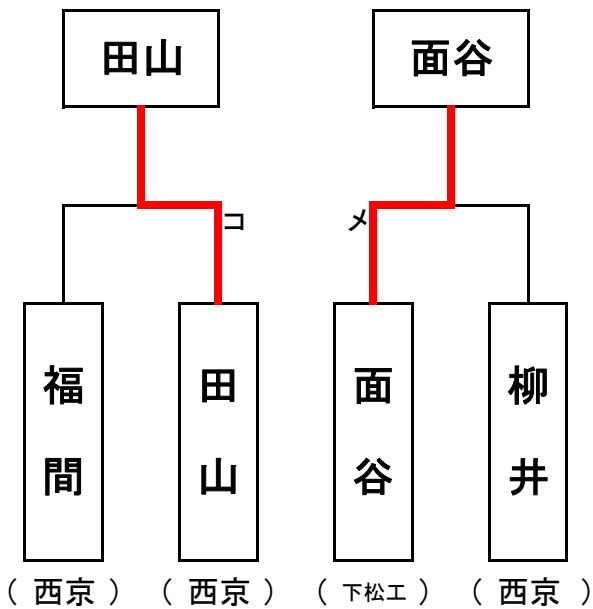

【男子団体】

平成27年度 山口県体育大会 兼 新人大会(剣道競技)

【女子団体】

平成27年度 山口県体育大会 兼 新人大会(剣道競技)

【男子個人】 決勝戦

【女子個人】 決勝戦

【男子個人】

準決勝