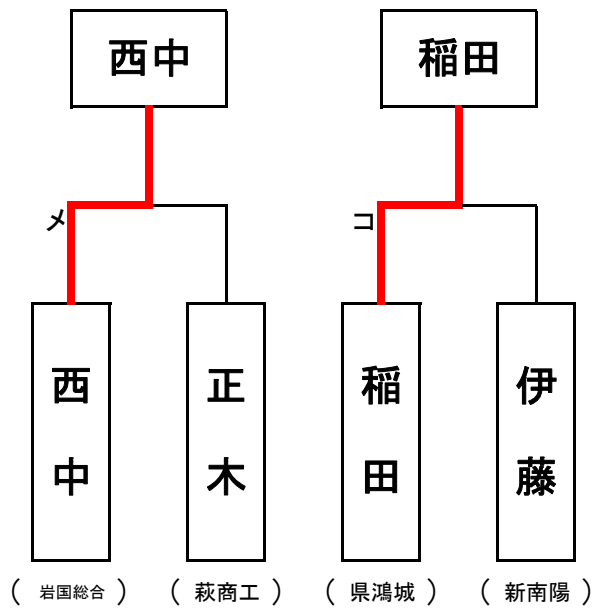

【男子個人】 決勝戦

【女子個人】 決勝戦

【男子個人】

準決勝

【女子個人】

準決勝