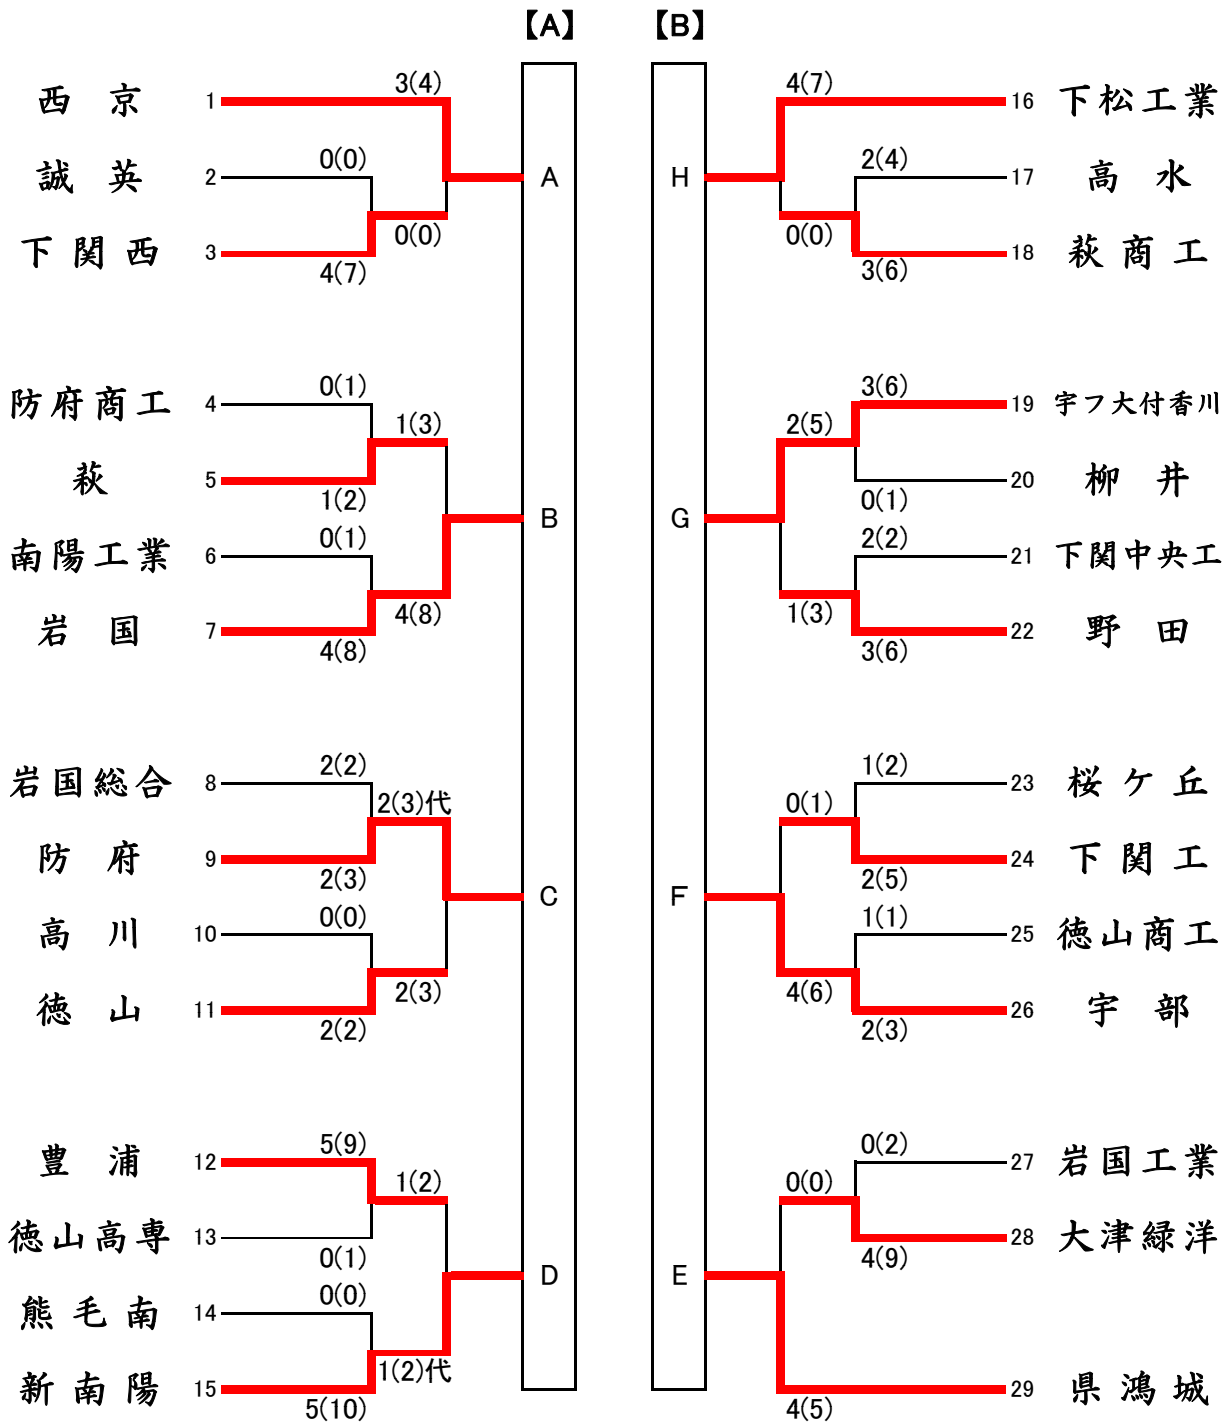

【男子団体】

平成27年度 山口県体育大会 兼 新人大会(剣道競技)