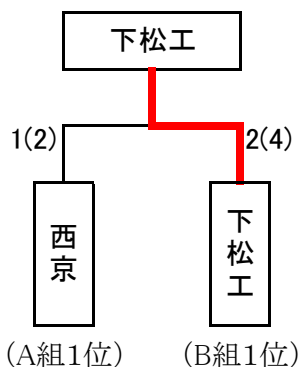

男子団体決定戦

男子団体決勝戦

校名	先鋒	次鋒	中堅	副将	大将	得点
西京	大西	福永	福間	柳井	田山	1
			ドド			(2)
下松工		反メ	メ	メ		2
	山本	稲本	北村	西本	面谷	(4)

男子団体三位決定戦

校名	先鋒	次鋒	中堅	副将	大将	得点
新南陽	伊藤	松林	岡野	田中	藤田	1
	メメ					(2)
県鴻城		コメ	ド	メ		3
	寺崎	藤井	美甘	黒田	坂本	(5)

男子団体三位決定戦

校名	先鋒	次鋒	中堅	副将	大将	得点
岩国	徳永	山口	浅野	小林	宮島	1
			コ			(1)
宇フ香川	メメ			ココ	メド	3
	阿座上	田中	村田	藤本	佐伯	(6)