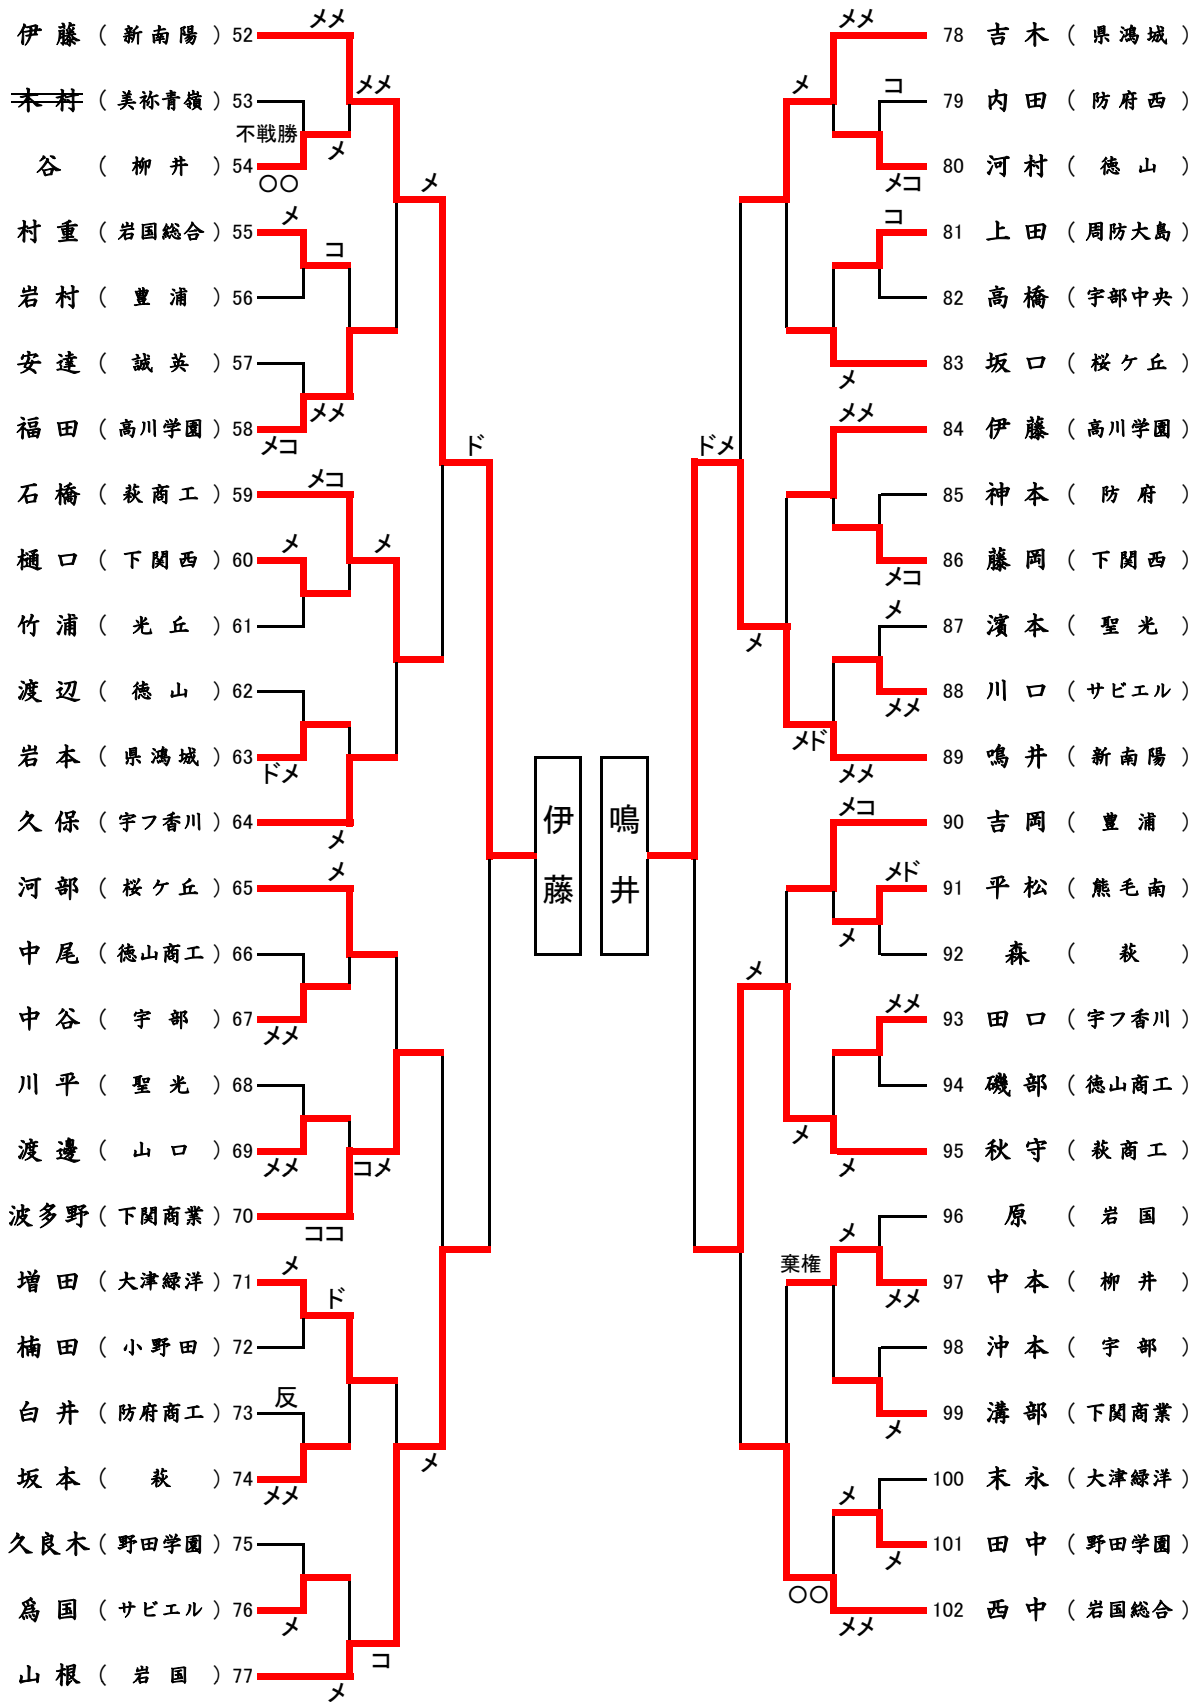

【男子個人2】平成28年度・第62回中国高等学校剣道選手権大会 山口県予選会

【女子個人1】平成28年度・第62回中国高等学校剣道選手権大会 山口県予選会

【女子個人2】平成28年度・第62回中国高等学校剣道選手権大会 山口県予選会

【男子個人】準決勝－決勝戦

【女子個人】準決勝－決勝戦