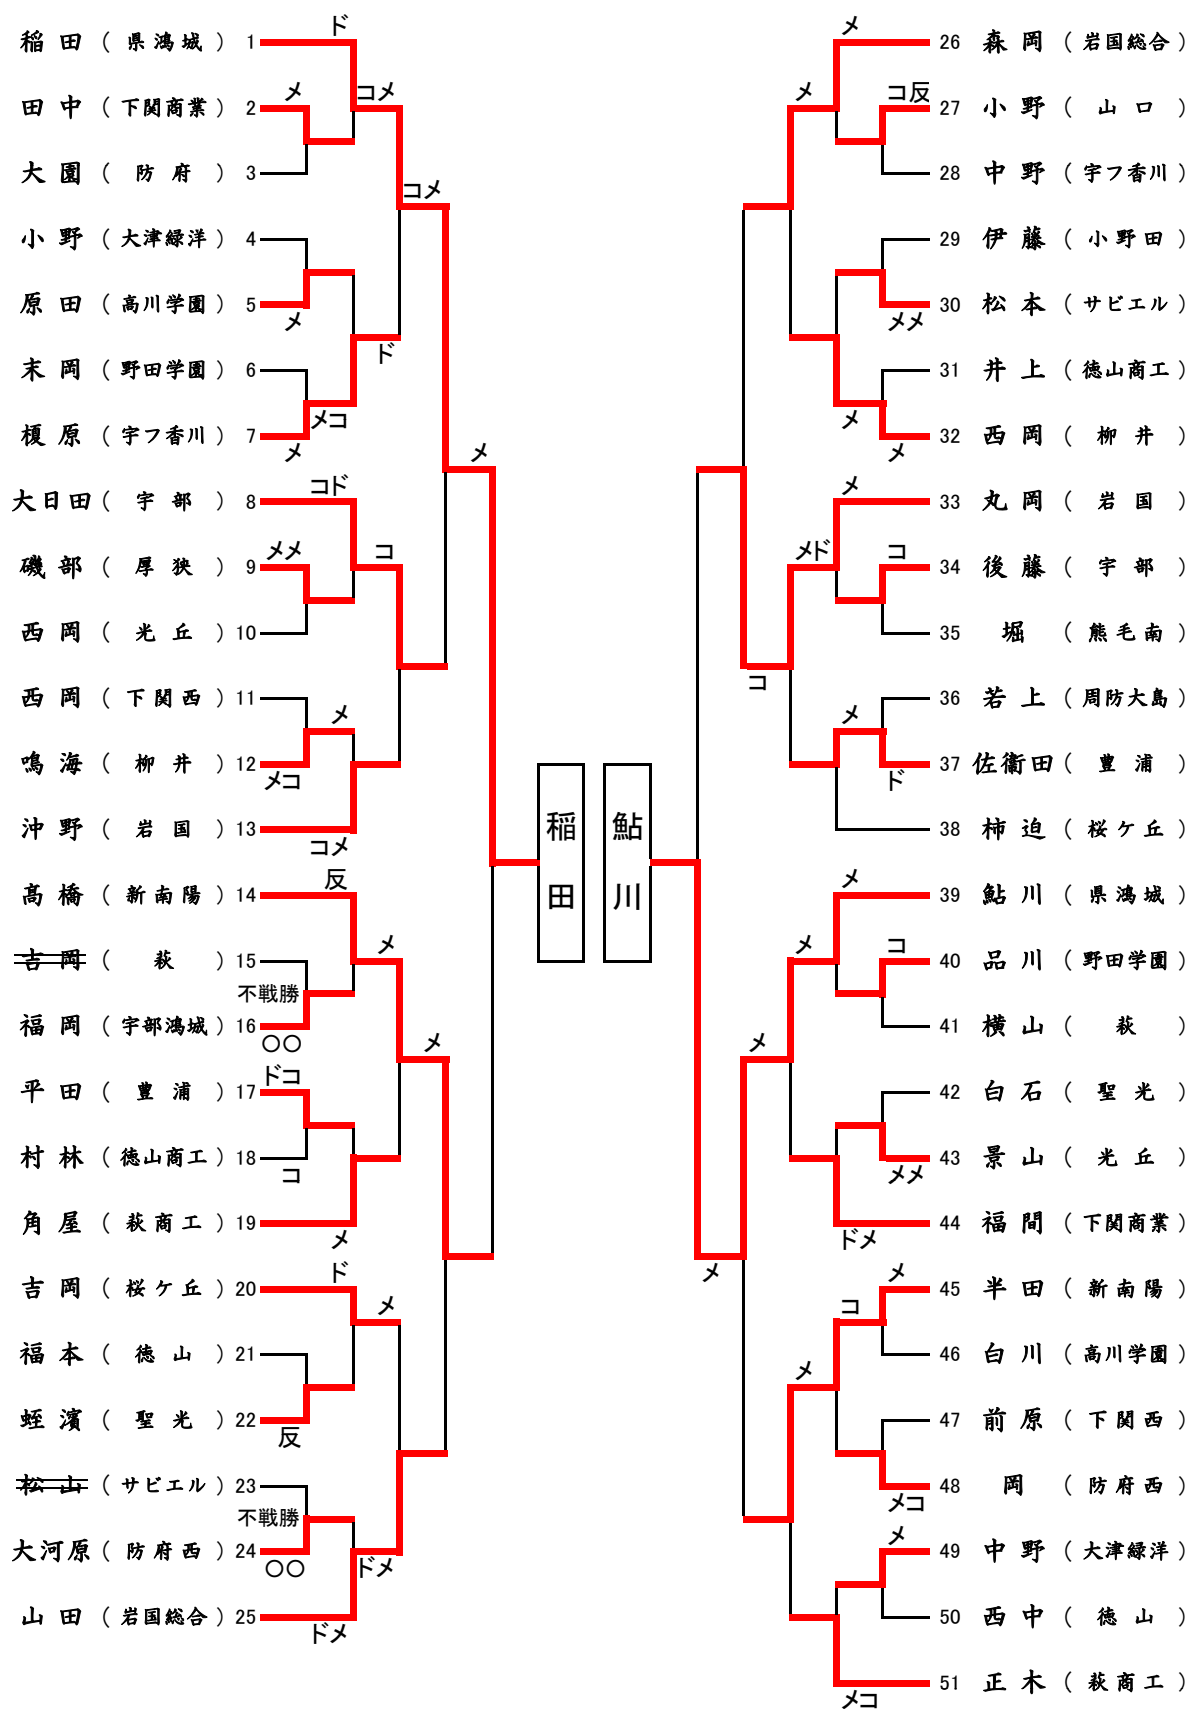

【女子個人1】平成28年度・第62回中国高等学校剣道選手権大会 山口県予選会