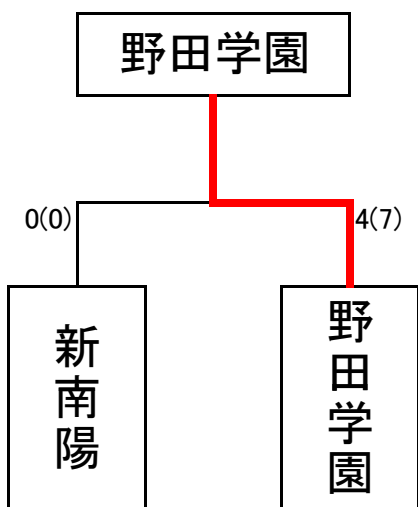

【男子団体】 決 勝 戦

校名	先鋒	次鋒	中堅	副将	大将	得点
新南陽	伊藤	松林	田中	岡野	藤田	0(0)
		X				
野田学園	コメ 徳毛	X	メ 品川	メド 成富	ドメ 岡崎	4(7)