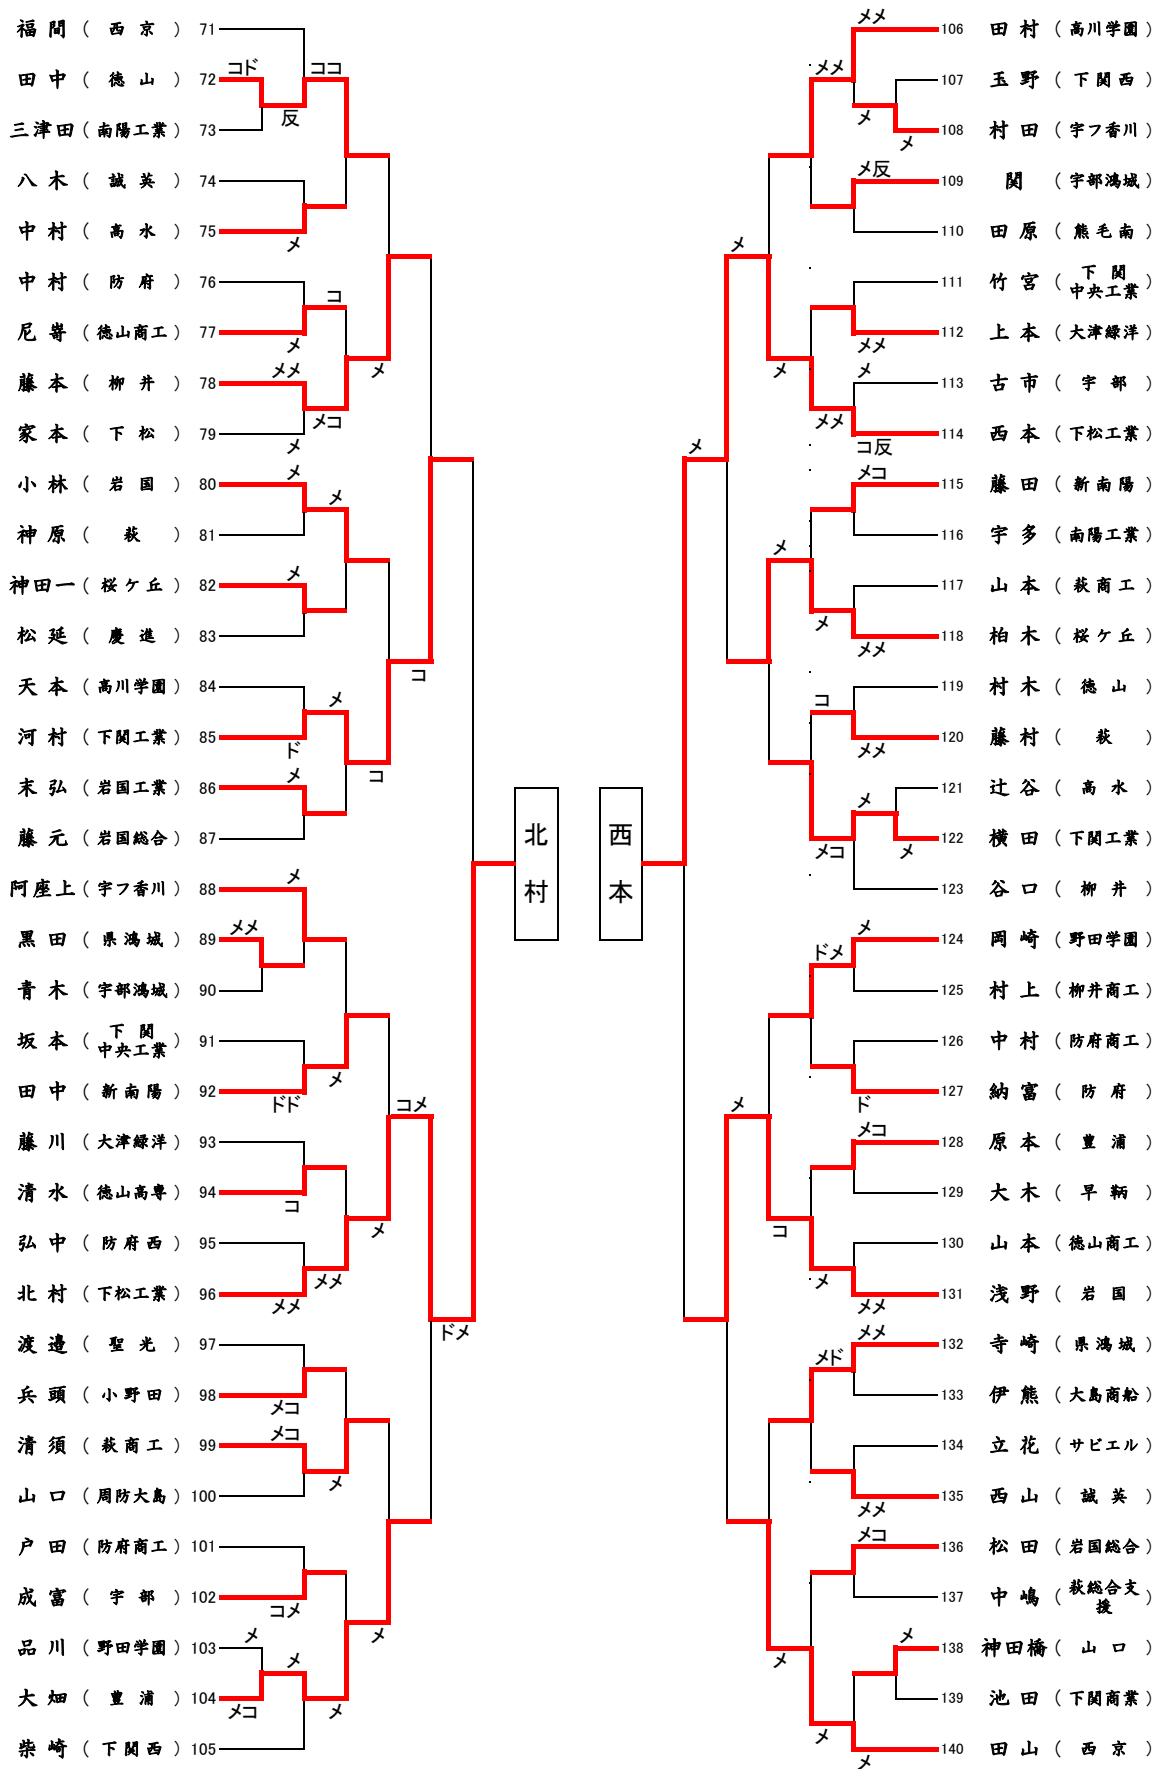

【男子個人2】平成28年度・第62回中国高等学校剣道選手権大会 山口県予選会