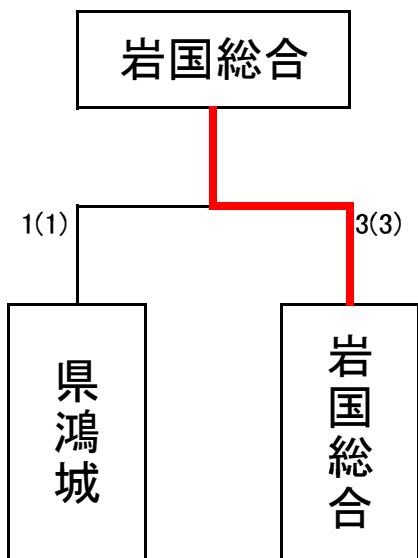

準決勝戦

校名	先鋒	次鋒	中堅	副将	大将	得点
県鴻城	安達	坂本	鮎川	稲田	吉木	1 (1)
				コ		
岩国総合	コ	ド			メ	3 (3)
	山田	村重	西中	武藤	森岡	

校名	先鋒	次鋒	中堅	副将	大将	代表	得点
豊浦	原本	岩村	佐衛田	平田	吉岡	吉岡	2 (2) 代
	メ	メ				メ	
新南陽				高橋	伊藤		2 (2)
	鳴井	朝田	半田			伊藤