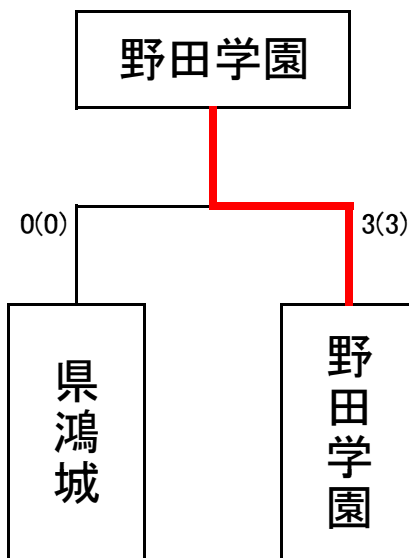

【女子団体】 平成28年度・第62回中国高等学校剣道選手権大会 山口県予選会

【男子団体】 決 勝 戦

校名	先鋒	次鋒	中堅	副将	大将	得点
新南陽	伊藤	松林	田中	岡野	藤田	0(0)
		X				
野田学園	コメ 徳毛	X	メ 品川	メド 成富	ドメ 岡崎	4(7)

準決勝戦

校名	先鋒	次鋒	中堅	副将	大将	得点
西京	大西	福永	福間	柳井	田山	0(0)
					X	
新南陽	メ 伊藤	メメ 松林	メ 田中	メ 岡野	X 藤田	4(5)