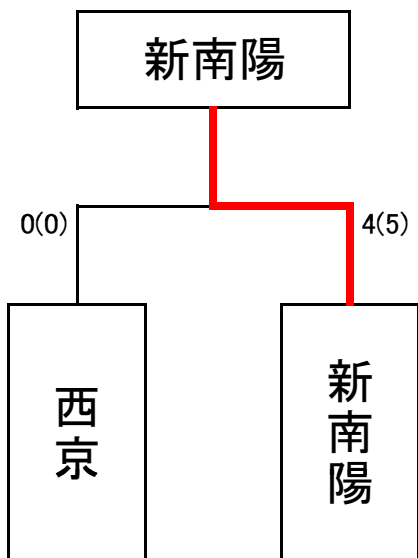

【女子団体】 平成28年度・第62回中国高等学校剣道選手権大会 山口県予選会

【男子団体】 決 勝 戦

校名	先鋒	次鋒	中堅	副将	大将	得点
新南陽	伊藤	松林	田中	岡野	藤田	0(0)
		X				
野田学園	コメ 徳毛	X	メ 品川	メド 成富	ドメ 岡崎	4(7)

準決勝戦

校名	先鋒	次鋒	中堅	副将	大将	得点
西京	大西	福永	福間	柳井	田山	0(0)
					X	
新南陽	メ 伊藤	メメ 松林	メ 田中	メ 岡野	X 藤田	4(5)