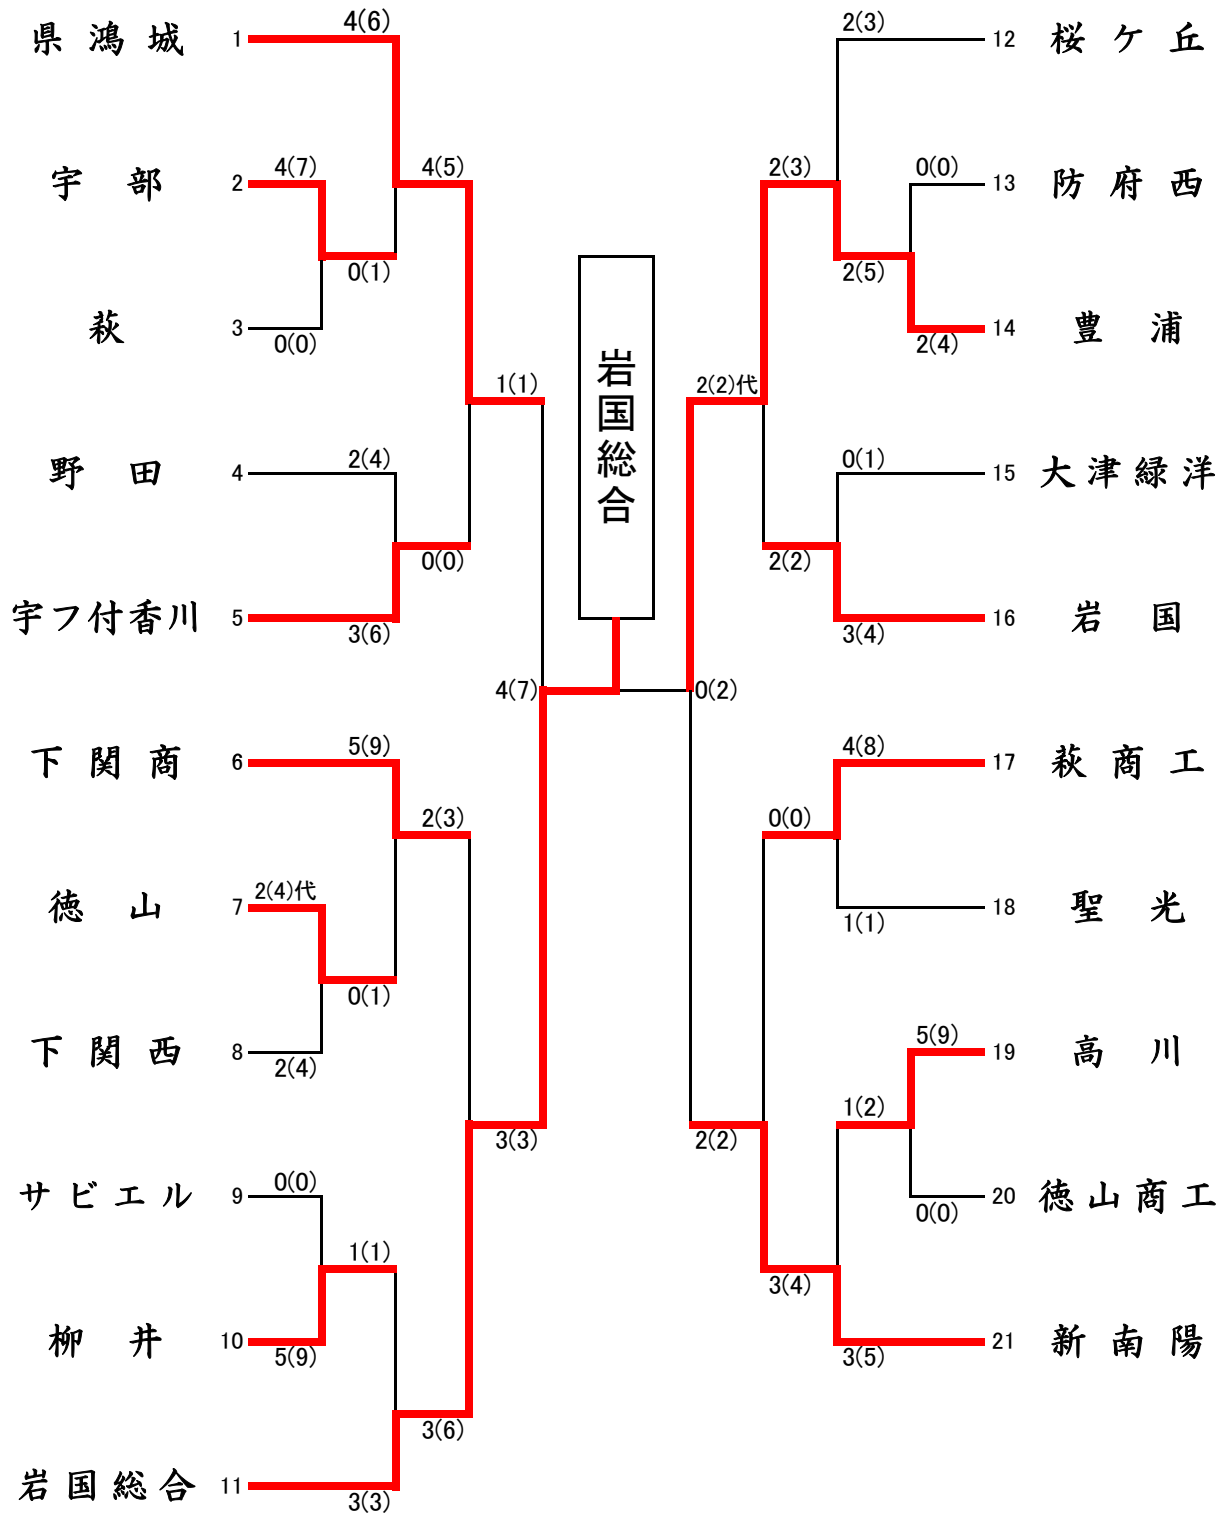

【女子団体】 平成28年度・第62回中国高等学校剣道選手権大会 山口県予選会