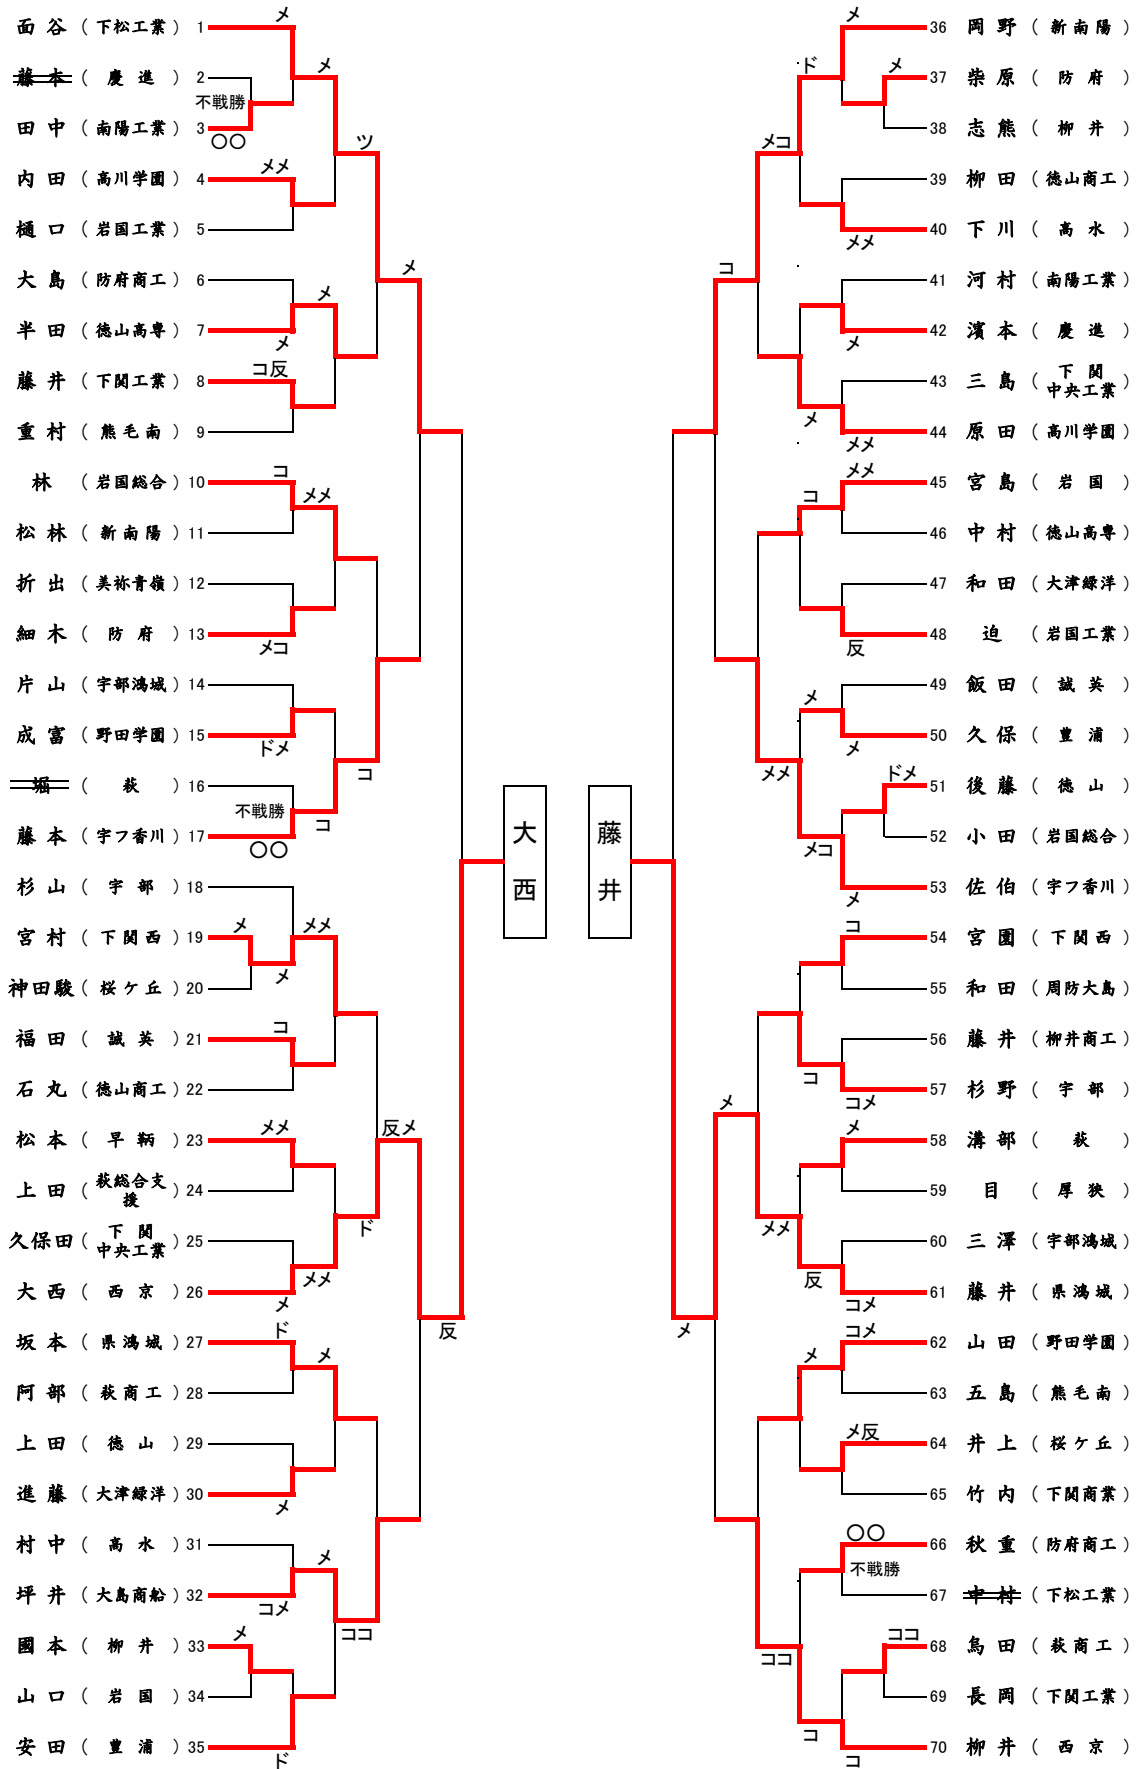

【男子個人1】平成28年度・第62回中国高等学校剣道選手権大会 山口県予選会