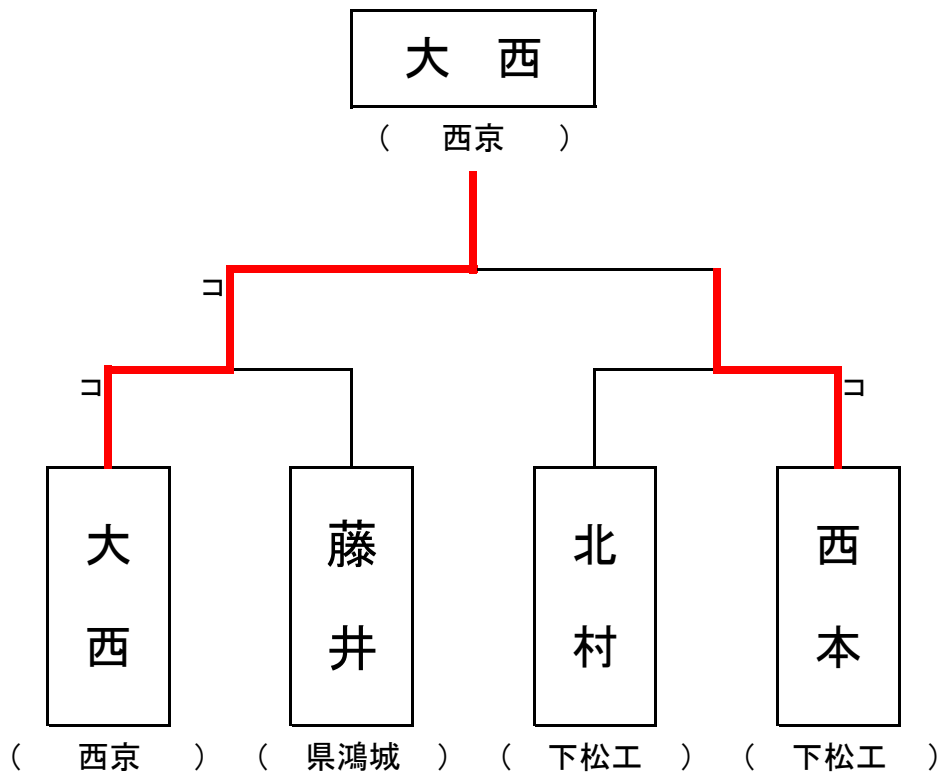

【男子個人2】平成28年度・第62回中国高等学校剣道選手権大会 山口県予選会

【女子個人1】平成28年度・第62回中国高等学校剣道選手権大会 山口県予選会

【女子個人2】平成28年度・第62回中国高等学校剣道選手権大会 山口県予選会

【男子個人】準決勝－決勝戦

【女子個人】準決勝－決勝戦