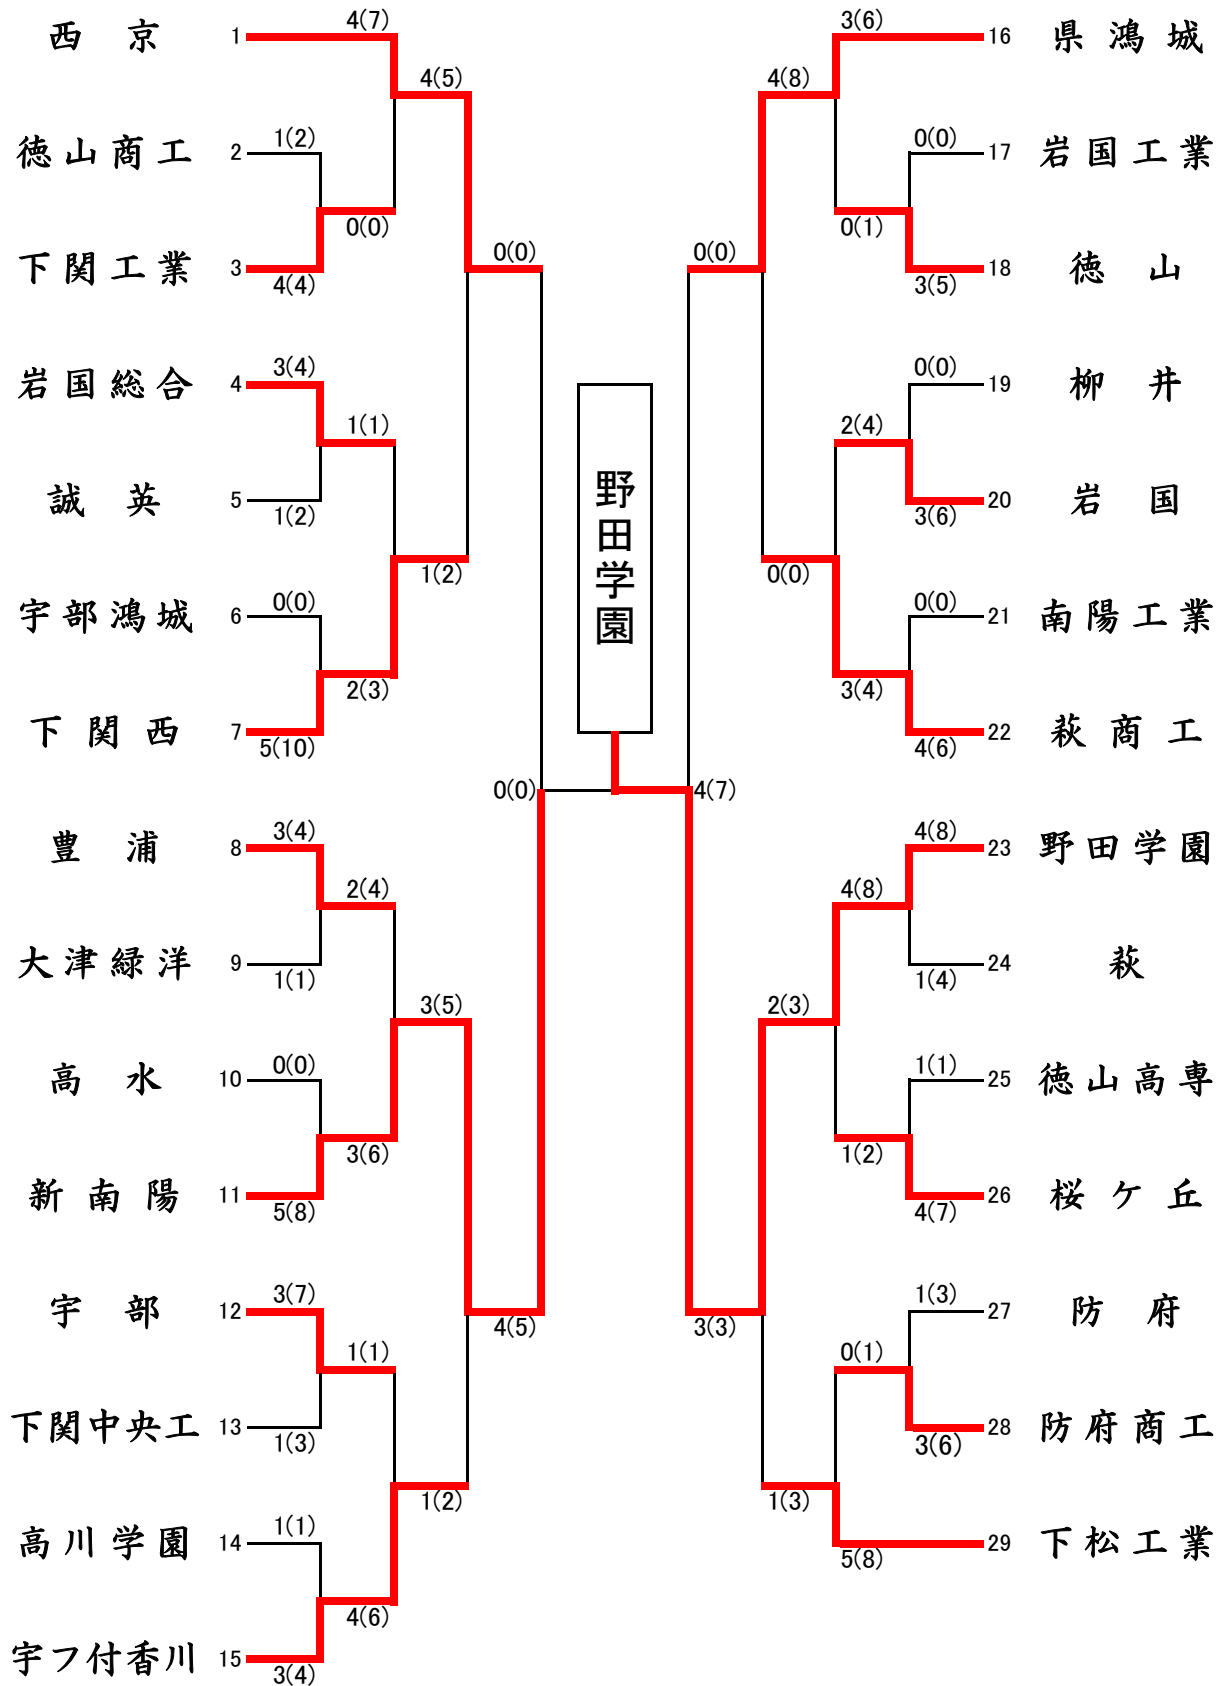

## 【男子団体の部】

第1位 野田学園高等学校

第2位 山口県立新南陽高等学校

第3位 山口県鴻城高等学校

第3位 山口県立西京高等学校

## 【女子団体の部】

第1位 山口県立岩国総合高等学校

第2位 山口県立豊浦高等学校

第3位 山口県鴻城高等学校

第3位 山口県立新南陽高等学校

## 【女子個人の部】

第1位 伊藤 花 (山口県立新南陽高等学校 3年 二段)  
いとう はな

第2位 稲田 ひな子 (山口県鴻城高等学校 3年 三段)  
いなだ ひなこ

第3位 鳴井 ひなた (山口県立新南陽高等学校 2年 二段)  
なるい ひなた

第3位 鮎川 直佳 (山口県鴻城高等学校 3年 三段)  
あゆかわ なおか

【男子団体】

平成28年度・第62回中国高等学校剣道選手権大会 山口県予選会