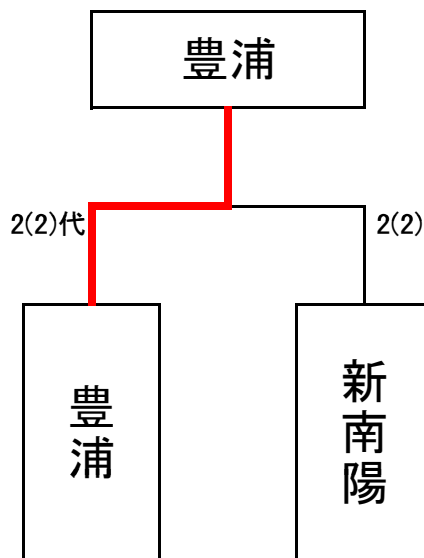

準決勝戦

校名	先鋒	次鋒	中堅	副将	大将	得点
県鴻城	安達	坂本	鮎川	稲田	吉木	1 (1)
				コ		
岩国総合	コ	ド			メ	3 (3)
	山田	村重	西中	武藤	森岡	

校名	先鋒	次鋒	中堅	副将	大将	代表	得点
豊浦	原本	岩村	佐衛田	平田	吉岡	吉岡	2 (2) 代
	メ	メ				メ	
新南陽				高橋	伊藤		2 (2)
	鳴井	朝田	半田			伊藤