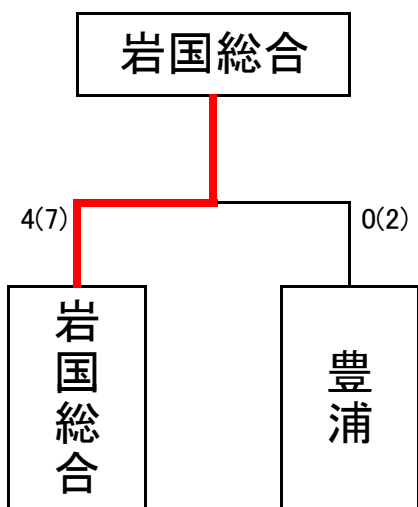

【女子団体】 決 勝 戦

校名	先鋒	次鋒	中堅	副将	大将	得点
岩国総合	山田	村重	西中	武藤	森岡	4 (7)
	コ	メメ	メコ		メド	
豊浦			コ	平田	コ	0 (2)
	原本	岩村	佐衛田		吉岡