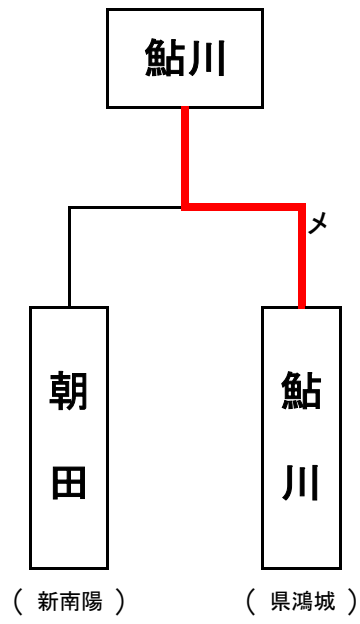

試合順序

1. G - H
2. E - F
3. H - F
4. E - G
5. F - G
6. E - H

男子団体決定戦

男子団体決勝戦

校名	先鋒	次鋒	中堅	副将	大将	得点
西京	勝谷	河内	矢村	福永	福岡	3 (6)
	メ反	メ		メコ	コ	
下松工			コ		ココ	2 (3)
	中村優	亀田	木屋	中村硫	地中	

男子団体三位決定戦

校名	先鋒	次鋒	中堅	副将	大将	得点
豊浦	吉村	和氣	田野	阿部	原本	0 (2)
	コ				メ	
宇フ香川	メ			メ	メ	2 (4)
	中村	山縣	長田	磯村	田中	

女子団体三位決定戦

校名	先鋒	次鋒	中堅	副将	大将	得点
宇フ香川	中野	新谷	新村	石村	田口	2 (3)
	ドメ		メ			
岩国		コ		ド	メ	3 (4)
	沖野	藤本	中濱	松尾	原	

女子団体三位決定戦

校名	先鋒	次鋒	中堅	副将	大将	得点
新南陽	朝田	城戸	黒瀬	半田	鳴井	1 (2)
		メ			ド	
県鴻城		メ	コ	コ		3 (5)
	鮎川	鹿取	坂本	古市	安達	

【男子個人一1】

平成28年度 山口県体育大会 兼 新人大会(剣道競技)

【男子個人】 決勝戦

【女子個人】 決勝戦

【男子個人】

準決勝

【女子個人】

準決勝