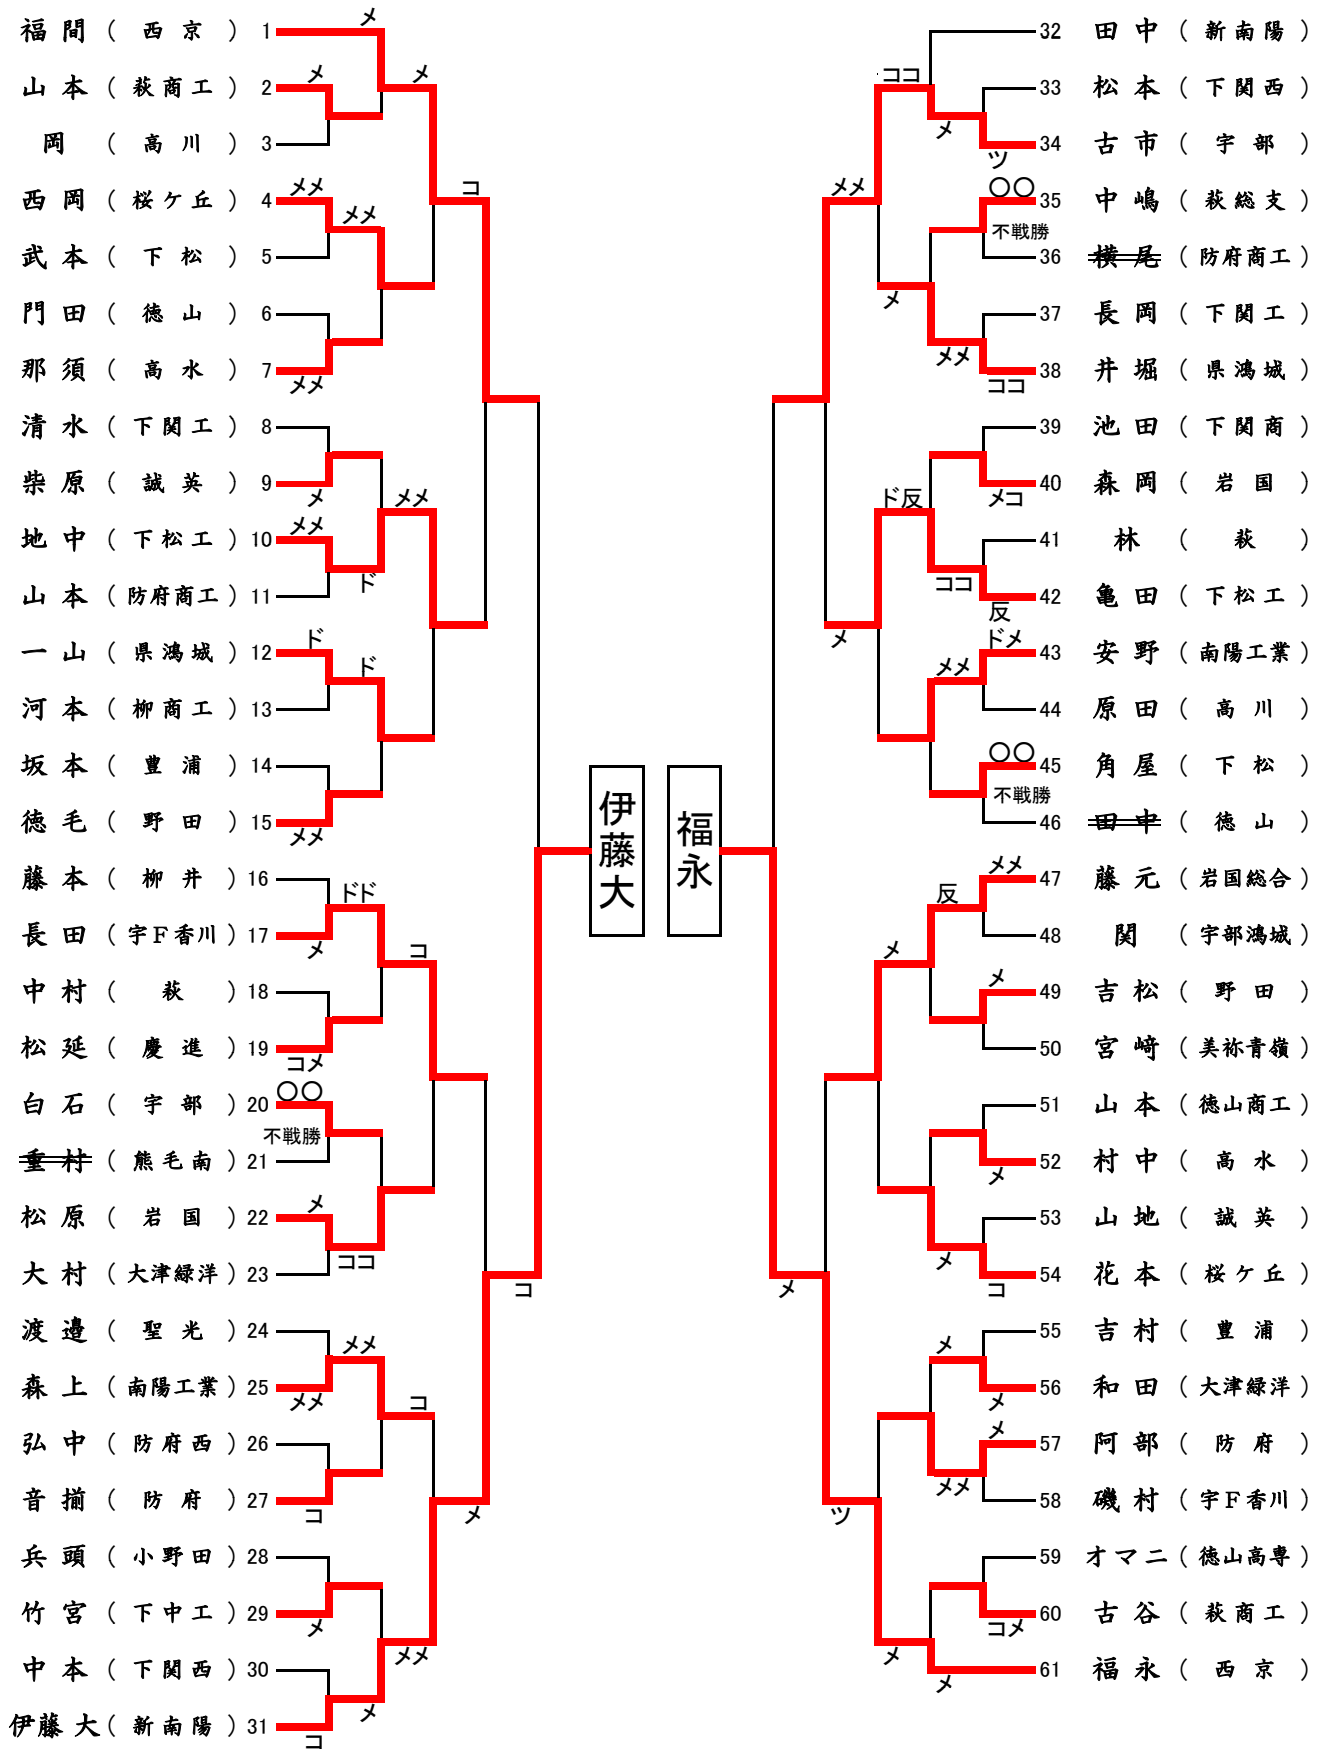

【男子個人一1】

平成28年度 山口県体育大会 兼 新人大会(剣道競技)