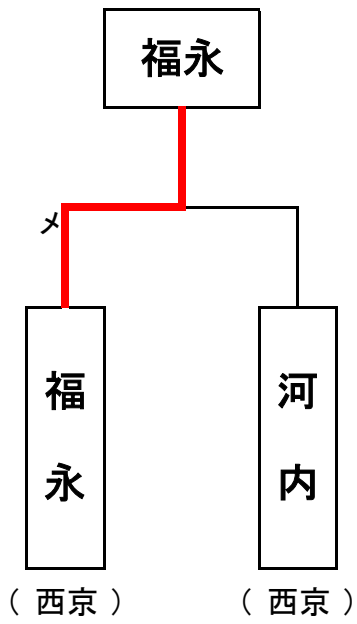

試合順序

1. G - H
2. E - F
3. H - F
4. E - G
5. F - G
6. E - H

男子団体決定戦

男子団体決勝戦

校名	先鋒	次鋒	中堅	副将	大将	得点
西京	勝谷	河内	矢村	福永	福岡	3 (6)
	メ反	メ		メコ	コ	
下松工			コ		ココ	2 (3)
	中村優	亀田	木屋	中村硫	地中	

男子団体三位決定戦

校名	先鋒	次鋒	中堅	副将	大将	得点
豊浦	吉村	和氣	田野	阿部	原本	0 (2)
	コ				メ	
宇フ香川	メ			メ	メ	2 (4)
	中村	山縣	長田	磯村	田中	

女子団体三位決定戦

校名	先鋒	次鋒	中堅	副将	大将	得点
宇フ香川	中野	新谷	新村	石村	田口	2 (3)
	ドメ		メ			
岩国		コ		ド	メ	3 (4)
	沖野	藤本	中濱	松尾	原	

女子団体三位決定戦

校名	先鋒	次鋒	中堅	副将	大将	得点
新南陽	朝田	城戸	黒瀬	半田	鳴井	1 (2)
		メ			ド	
県鴻城		メ	コ	コ		3 (5)
	鮎川	鹿取	坂本	古市	安達	

【男子個人一1】

平成28年度 山口県体育大会 兼 新人大会(剣道競技)

【男子個人】 決勝戦

【女子個人】 決勝戦

【男子個人】

準決勝

【女子個人】

準決勝