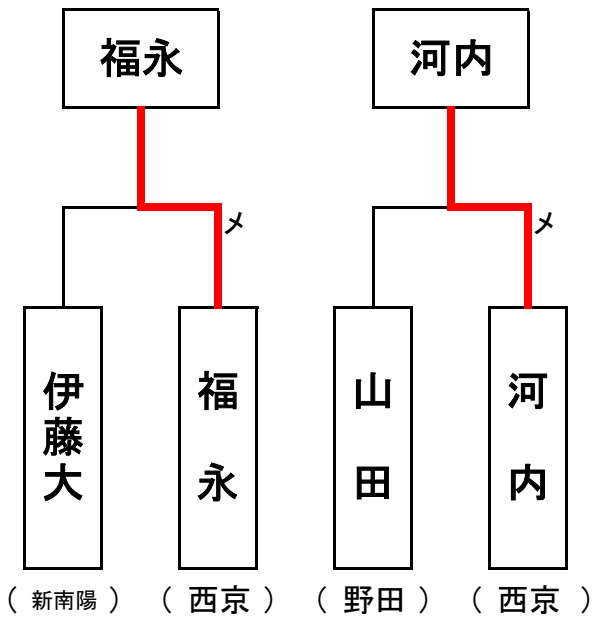

平成28年度 山口県体育大会 兼 新人大会(剣道競技)

【男子個人】 決勝戦

【女子個人】 決勝戦

【男子個人】

準決勝

【女子個人】

準決勝