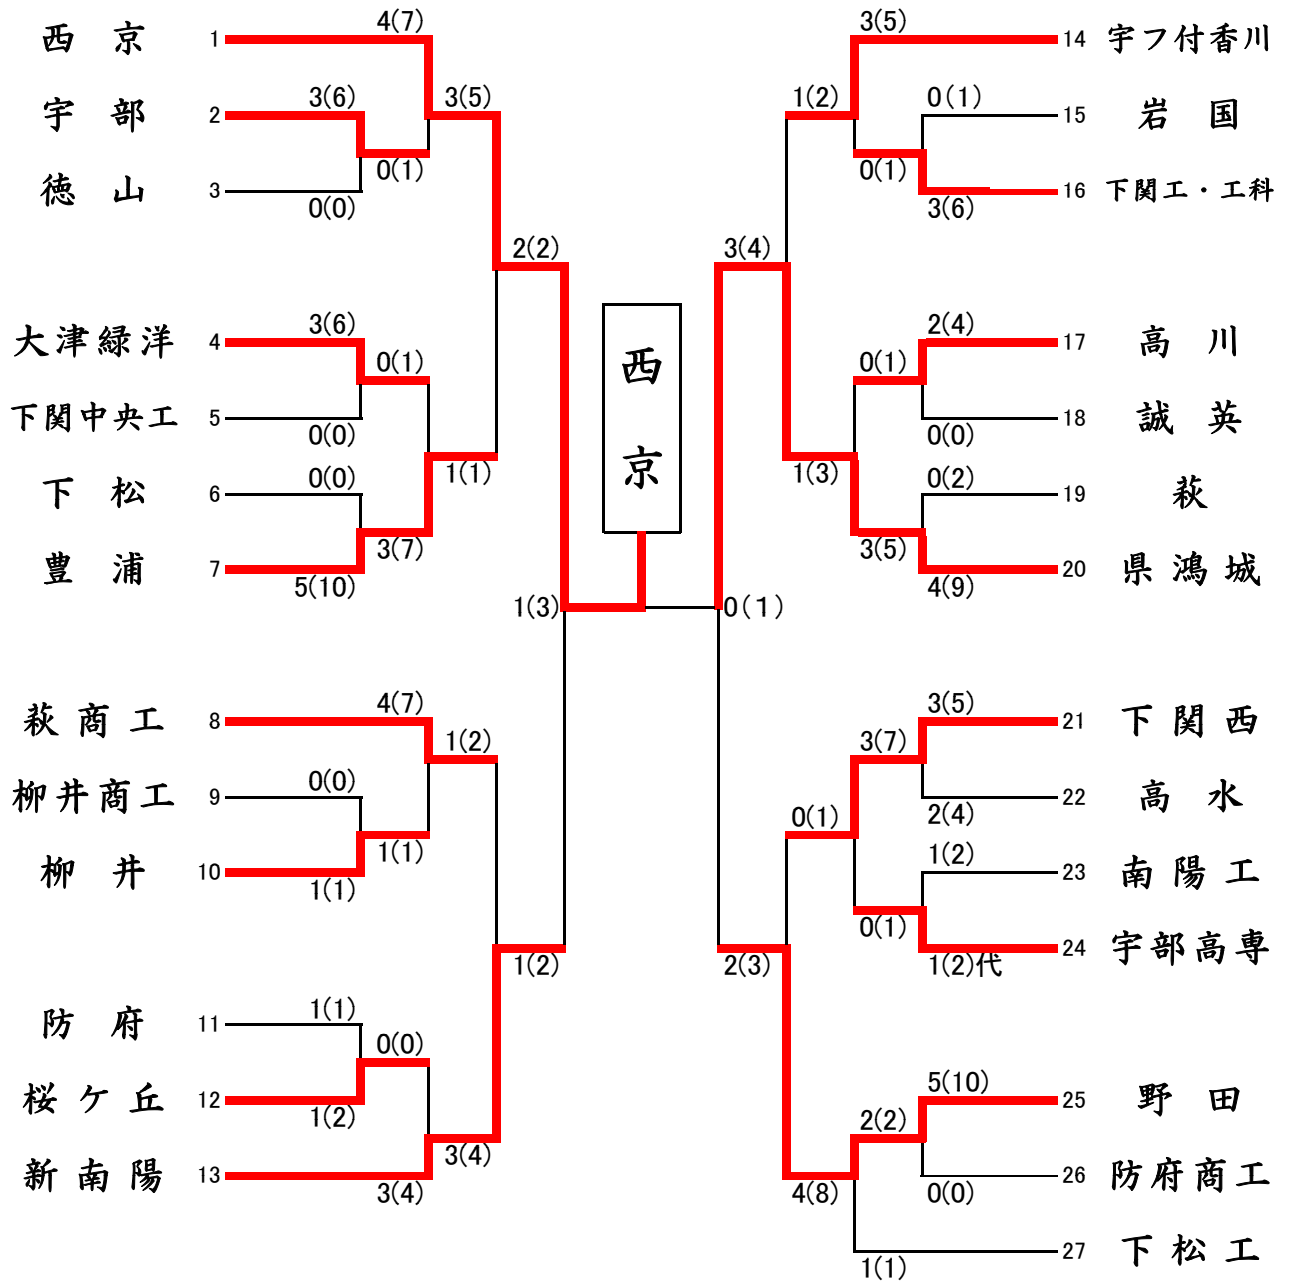

【男子団体】

平成28年度 第26回山口県高等学校選抜剣道選手権大会

【女子団体】

平成28年度 第26回山口県高等学校選抜剣道選手権大会

男子団体 準決勝戦・決勝戦

女子団体 準決勝戦・決勝戦

成績表

男子団体準決勝戦

校名	先鋒	次鋒	中堅	副将	大将	得点
西京	岡村	河内	福永	矢村	福岡	2 (2)
	メ	メ	メ	メ	メ	
新南陽	メ	メ	メ	メ	メ	1 (2)
	伊藤大	伊藤望	弘中	松林	田中	

男子団体準決勝戦

校名	先鋒	次鋒	中堅	副将	大将	得点
県鴻城	藤井	一山	田中	河鳶	井堀	3 (4)
	メ	メ	メ	コ		
野田			メ		メ	2 (3)
	品川	吉松	榊	徳毛	山田	

男子団体決勝戦

校名	先鋒	次鋒	中堅	副将	大将	得点
西京	河内	角	勝谷	福永	福岡	1 (3)
	メ	メ	コ	メ	メ	
県鴻城	メ	メ	メ	コ	メ	0 (1)
	藤井	一山	田中	河鳶	井堀	

女子団体準決勝戦

校名	先鋒	次鋒	中堅	副将	大将	得点
下関商	松川	小嶋	田中	福岡	波多野	3 (5)
	コ	メ	メ	メ	メ	
岩国			コ	メ	メ	1 (2)
	沖野	藤本	中濱	松尾	原	

女子団体準決勝戦

校名	先鋒	次鋒	中堅	副将	大将	得点	代表
県鴻城	鮎川	鹿取	坂本	古市	安達	0 (1)	安達
	メ	メ	メ	メ	コ		
新南陽					メ	0 (1)	メ
	朝田	高橋	黒瀬	半田	鳴井		鳴井

女子団体

- 第1位 山口県立新南陽 高等学校
- 第2位 下関商業 高等学校
- 第3位 山口県鴻城 高等学校
- 第3位 山口県立岩国 高等学校