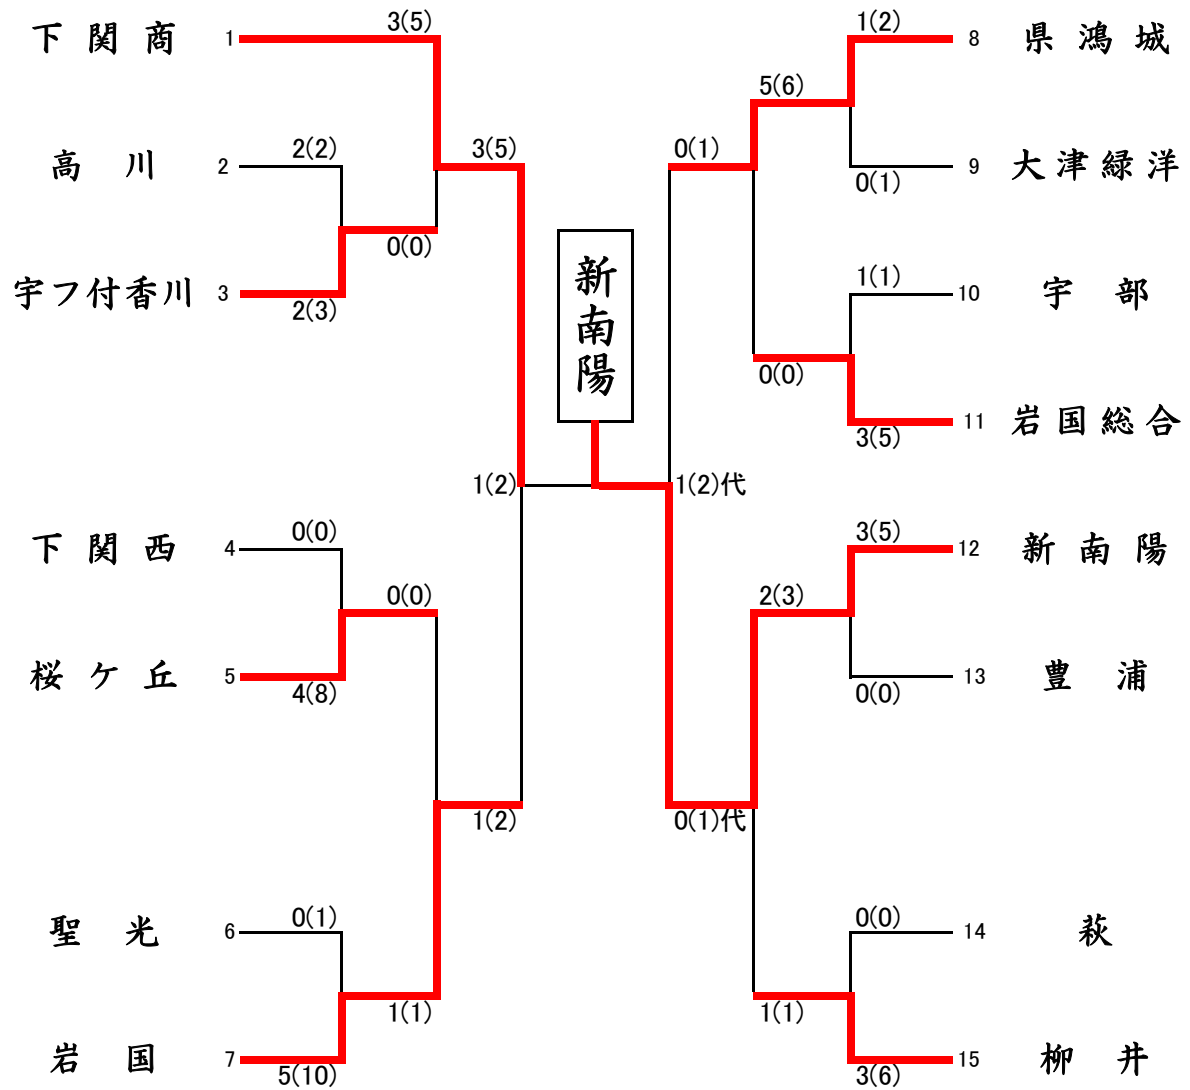

【男子団体】

平成28年度 第26回山口県高等学校選抜剣道選手権大会

【女子団体】

平成28年度 第26回山口県高等学校選抜剣道選手権大会

男子団体 準決勝戦・決勝戦

女子団体 準決勝戦・決勝戦

成績表

男子団体準決勝戦

校名	先鋒	次鋒	中堅	副将	大将	得点
西京	岡村	河内	福永	矢村	福岡	2 (2)
	メ	メ	メ	メ	メ	
新南陽	メ	メ	メ	メ	メ	1 (2)
	伊藤大	伊藤望	弘中	松林	田中	

男子団体準決勝戦

校名	先鋒	次鋒	中堅	副将	大将	得点
県鴻城	藤井	一山	田中	河鳶	井堀	3 (4)
	メ	メ	メ	コ		
野田			メ		メ	2 (3)
	品川	吉松	榊	徳毛	山田	

男子団体決勝戦

校名	先鋒	次鋒	中堅	副将	大将	得点
西京	河内	角	勝谷	福永	福岡	1 (3)
	メ	メ	コ	メ	メ	
県鴻城	メ	メ	メ	コ	メ	0 (1)
	藤井	一山	田中	河鳶	井堀	

女子団体準決勝戦

校名	先鋒	次鋒	中堅	副将	大将	得点
下関商	松川	小嶋	田中	福岡	波多野	3 (5)
	コ	メ	メ	メ	メ	
岩国			コ	メ	メ	1 (2)
	沖野	藤本	中濱	松尾	原	

女子団体準決勝戦

校名	先鋒	次鋒	中堅	副将	大将	得点	代表
県鴻城	鮎川	鹿取	坂本	古市	安達	0 (1)	安達
	メ	メ	メ	メ	コ		
新南陽					メ	0 (1)	メ
	朝田	高橋	黒瀬	半田	鳴井		鳴井

女子団体

- 第1位 山口県立新南陽 高等学校
- 第2位 下関商業 高等学校
- 第3位 山口県鴻城 高等学校
- 第3位 山口県立岩国 高等学校