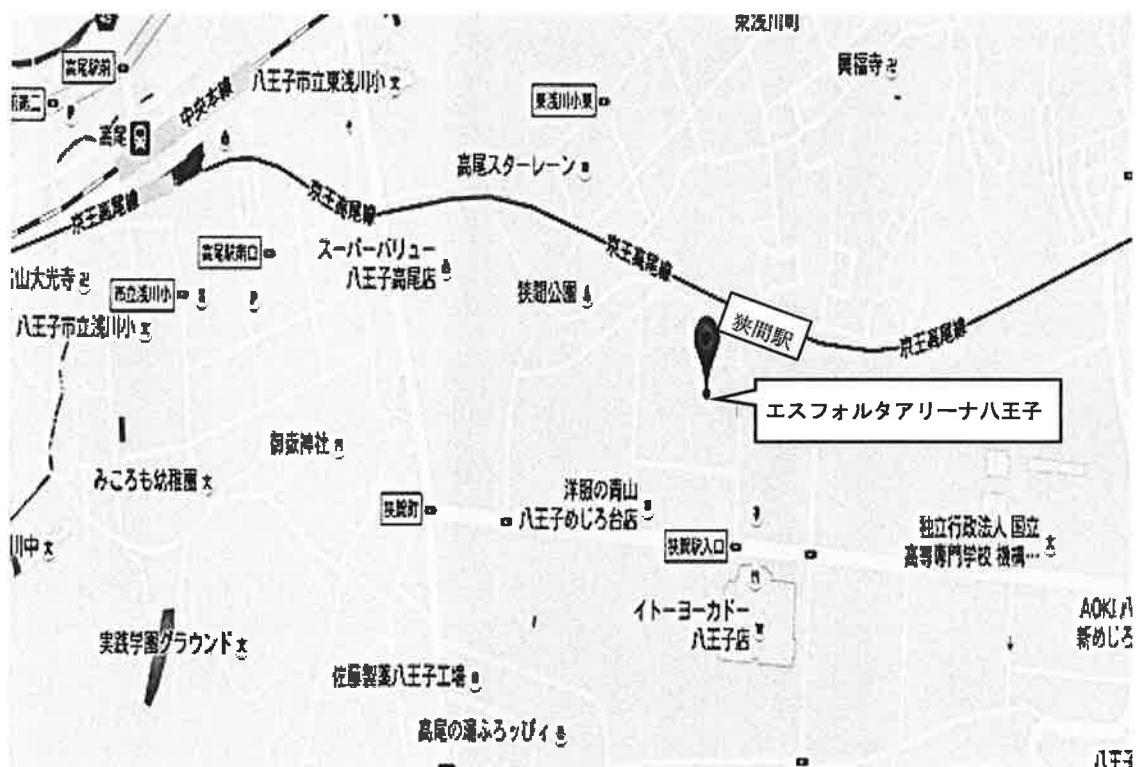

平成29年8月17日

都道府県剣道連盟 殿

全日本剣道連盟

平成29年度 剣道六段審査会（東京）会場案内一部修正について

全剣連第29-406号をもって通知しました、上記審査会、交通案内に誤りがありました。つきましては、同封の別紙会場案内図と差し替え下さるようお願い申し上げます。

記

<東京剣道六段審査会>会場：エスフォルタアリーナ八王子
【交通案内】

誤

最寄り駅・・・・・・・・座間駅

↓

正

最寄り駅・・・・・・・・狭間駅

以上

剣道六段審査会（東京）のご案内

- 【会場名】 エスフォルタアリーナ八王子(八王子市総合体育館)
【所在地】 〒193-0941
東京都八王子市狭間町 1453-1
【電話】 042-662-4880

案内図

【交通案内】

JR新横浜駅

- ・ (JR横浜線 : 45分) → JR八王子駅 (JR中央線快速 : 8分) → JR高尾駅 (乗換) 京王「高尾」駅 (京王高尾線 : 2分) → 狭間駅

JR東京駅

- ・ (JR中央線中央特快 : 58分) → JR高尾駅 (乗換) 京王「高尾」駅 (京王高尾線 : 2分) → 狭間駅
- ・ (JR中央線快速 : 14分) → JR新宿駅 (乗換) 京王「新宿」駅 (京王線準特急 : 43分) → 狭間駅

羽田空港

- ・ (連絡バス : 約125分) → JR高尾駅南口 (徒歩) 京王「高尾」駅 (京王高尾線 : 2分) → 狭間駅
- ・ (京急空港線快特 : 17分) → 品川駅 (山手線・外 : 20分) → JR新宿駅 (乗換) 京王「新宿」駅 (京王線準特急 : 49分) → 狭間駅

※京王 狭間駅 → 徒歩すぐ(駅前)