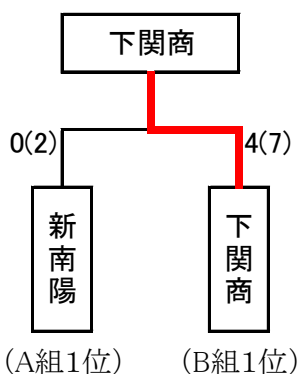

女子団体決定戦

女子団体決勝戦

校名	先鋒	次鋒	中堅	副将	大将	得点
新南陽	浦郷	長峯	高橋	江口	城戸	0 (2)
	メ	メ	メ	メ	メ	
下関商	池内	壺屋	田中	小嶋	福間	4 (7)
	メ	メ	メ	メ	メ	

女子団体三位決定戦

校名	先鋒	次鋒	中堅	副将	大将	得点
県鴻城	上田	田中	鹿取	鮎川	古市	3 (4)
	メ	メ	メ	メ	メ	
柳井	藤井	米田	森東	濱崎	西村	0 (0)
	メ	メ	メ	メ	メ	

女子団体三位決定戦

校名	先鋒	次鋒	中堅	副将	大将	得点
高川学園	瀬口	天本真	小田	天本巴	藤村	1 (1)
	メ	メ	メ	メ	メ	
桜ヶ丘	正木	田中	稲益	牛嶋	山村	2 (4)
	メ	メ	メ	メ	メ