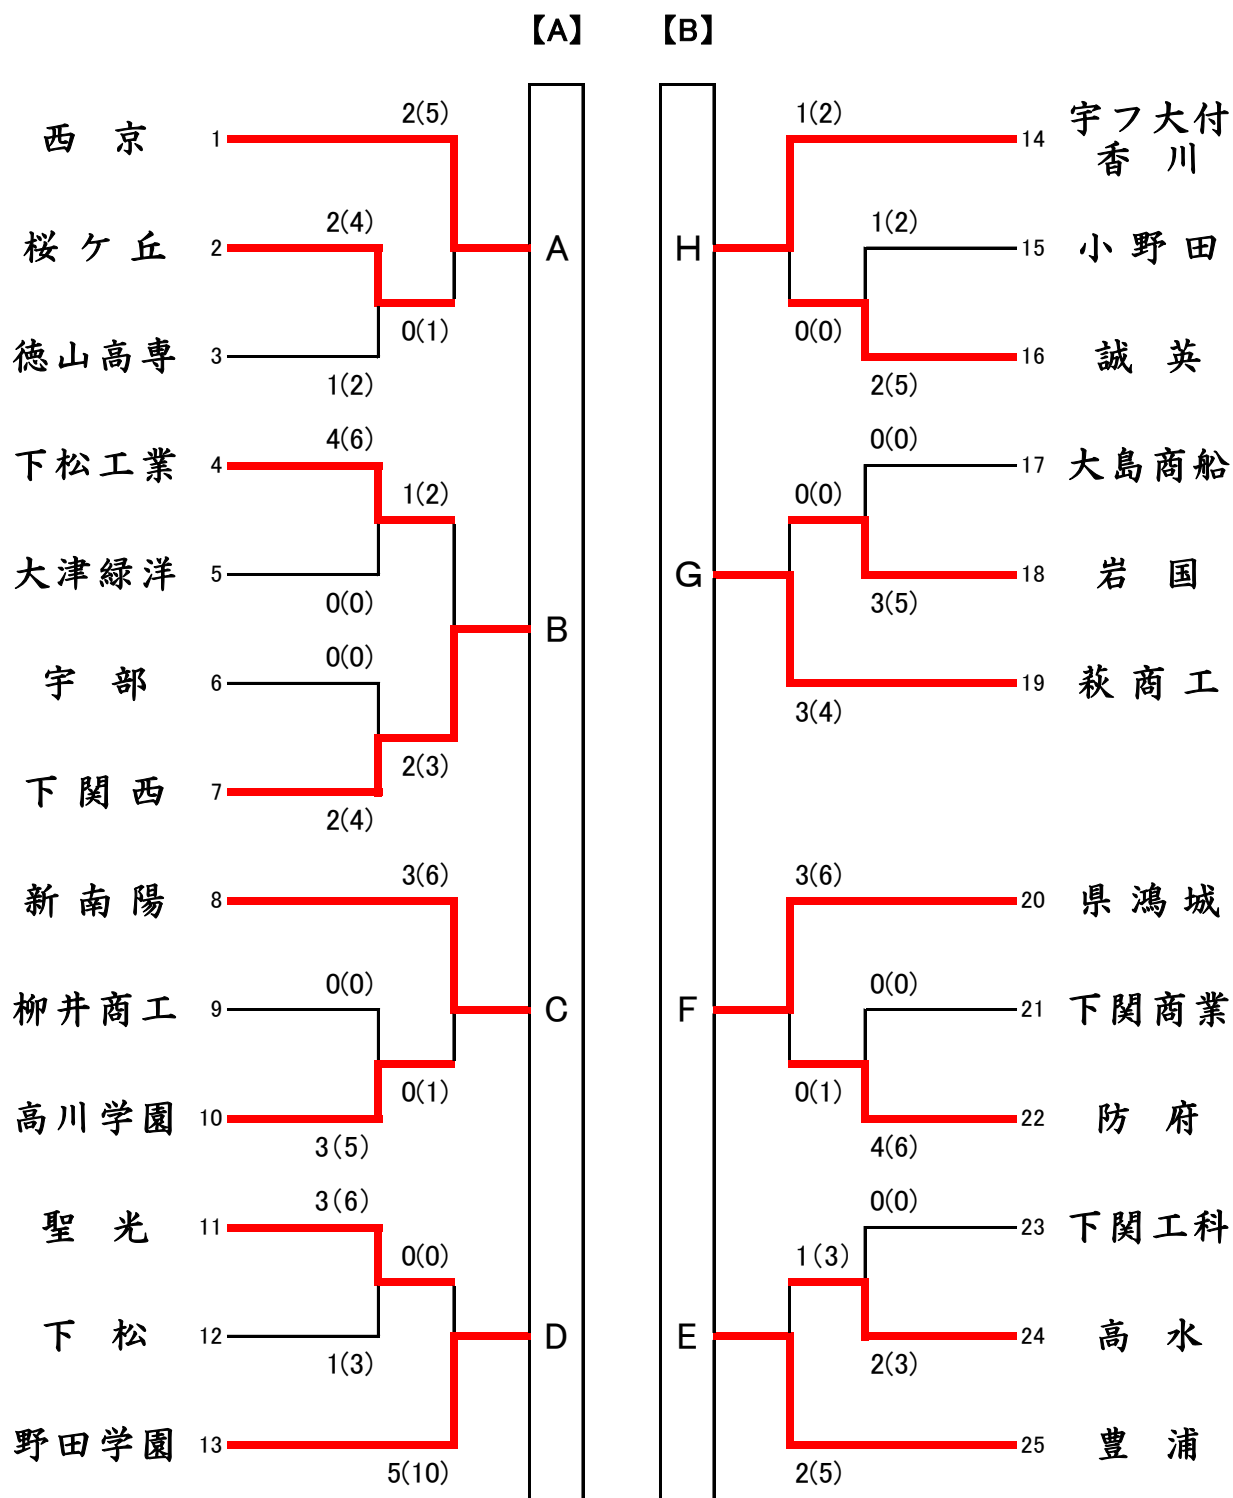

【男子団体】

平成29年度 山口県体育大会 兼 新人大会(剣道競技)