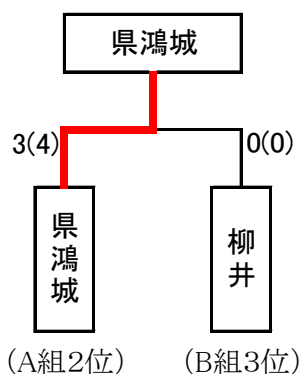

女子団体決定戦

女子団体決勝戦

校名	先鋒	次鋒	中堅	副将	大将	得点
新南陽	浦郷	長峯	高橋	江口	城戸	0 (2)
	メ	メ	メ	メ	メ	
下関商	池内	壺屋	田中	小嶋	福間	4 (7)
	メ	メ	メ	メ	メ	

女子団体三位決定戦

校名	先鋒	次鋒	中堅	副将	大将	得点
県鴻城	上田	田中	鹿取	鮎川	古市	3 (4)
	メ	メ	メ	メ	メ	
柳井	藤井	米田	森東	濱崎	西村	0 (0)
	メ	メ	メ	メ	メ	

女子団体三位決定戦

校名	先鋒	次鋒	中堅	副将	大将	得点
高川学園	瀬口	天本真	小田	天本巴	藤村	1 (1)
	メ	メ	メ	メ	メ	
桜ヶ丘	正木	田中	稲益	牛嶋	山村	2 (4)
	メ	メ	メ	メ	メ