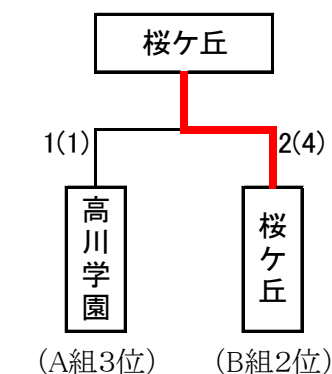

女子団体決定戦

女子団体決勝戦

校名	先鋒	次鋒	中堅	副将	大将	得点
新南陽	浦郷	長峯	高橋	江口	城戸	0 (2)
	メ	メ	メ	メ	メ	
下関商	池内	壺屋	田中	小嶋	福間	4 (7)
	メ	メ	メ	メ	メ	

女子団体三位決定戦

校名	先鋒	次鋒	中堅	副将	大将	得点
県鴻城	上田	田中	鹿取	鮎川	古市	3 (4)
	メ	メ	メ	メ	メ	
柳井	藤井	米田	森東	濱崎	西村	0 (0)
	メ	メ	メ	メ	メ	

女子団体三位決定戦

校名	先鋒	次鋒	中堅	副将	大将	得点
高川学園	瀬口	天本真	小田	天本巴	藤村	1 (1)
	メ	メ	メ	メ	メ	
桜ヶ丘	正木	田中	稲益	牛嶋	山村	2 (4)
	メ	メ	メ	メ	メ