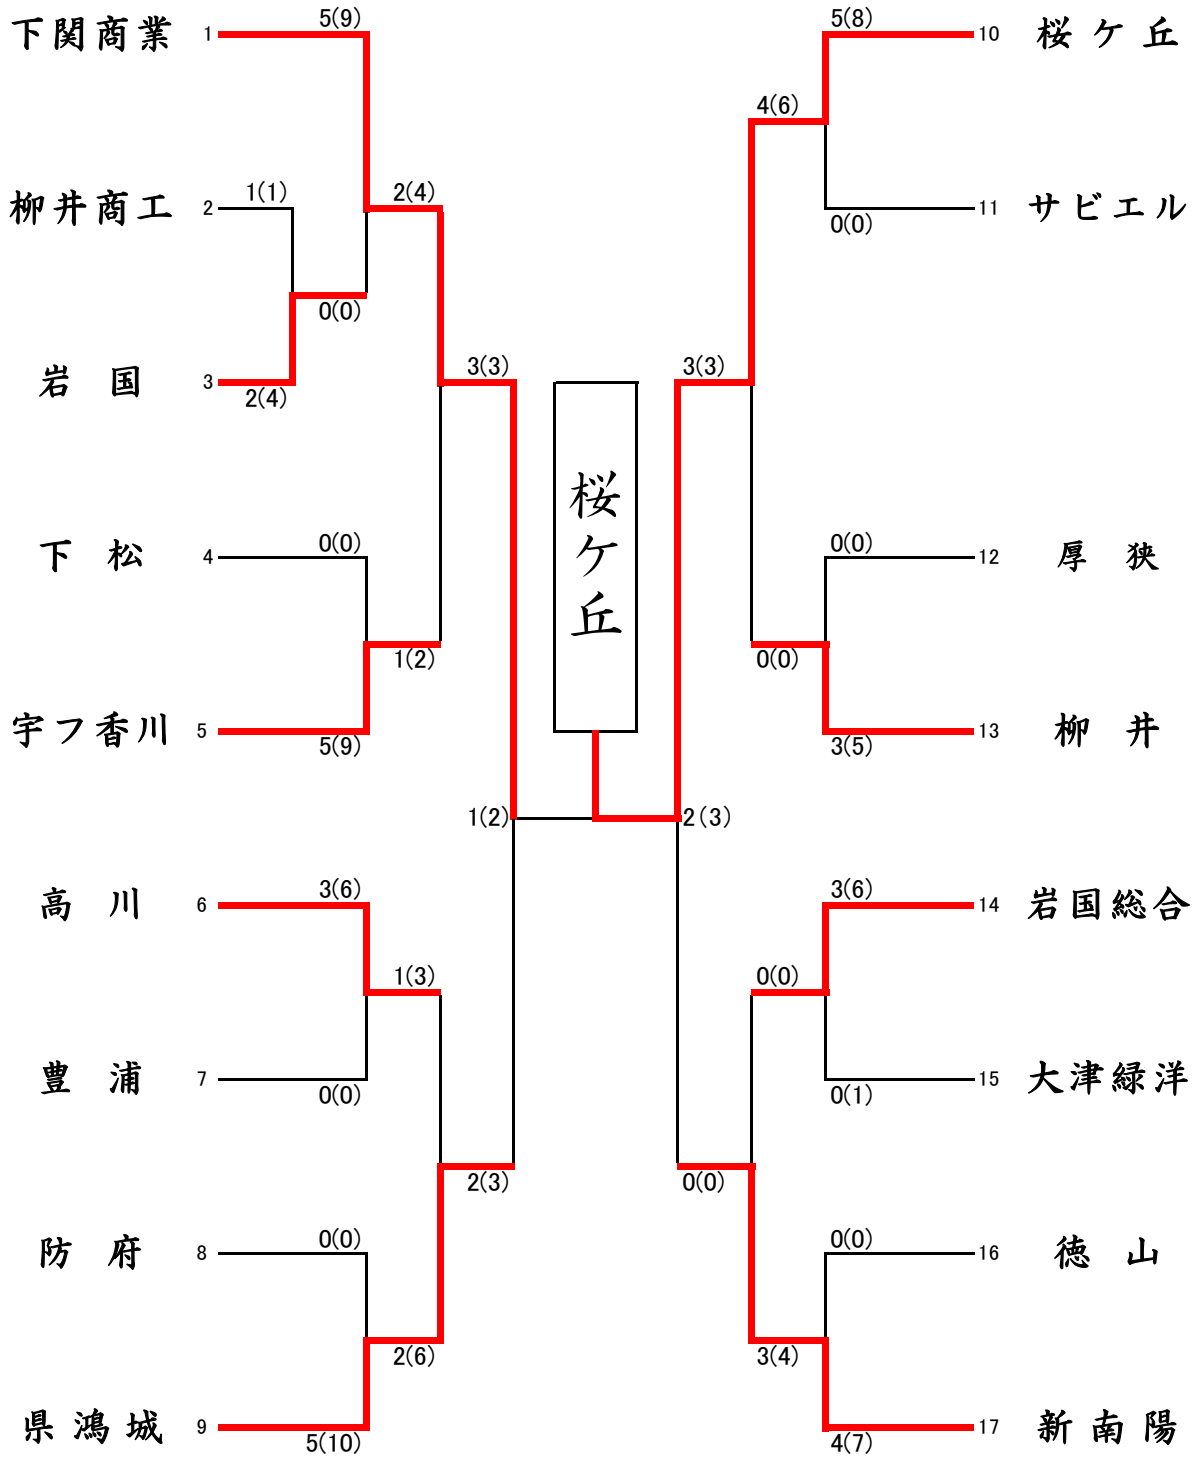

【男子団体】

平成29年度 第27回山口県高等学校選抜剣道選手権大会

【女子団体】

男子団体 準決勝戦・決勝戦

女子団体 準決勝戦・決勝戦

成績表

男子団体準決勝戦

校名	先鋒	次鋒	中堅	副将	大将	得点	代表
西京	坂本	伊藤	榊	河内	矢村	1(1)代	河内メ
	メ	メ	メ	メ	メ		
新南陽	中津	伊藤雄	弘中	西方	伊藤空	1(1)	伊藤空
	メ	メ	メ	メ	メ		

男子団体準決勝戦

校名	先鋒	次鋒	中堅	副将	大将	得点
県鴻城	大中	渡邊	琴崎	河内	藤井	3(5)
	メ	メ	メ	反	メ	
宇フ香川	山下	阿座上	藤本	西村	中村	1(0)
	メ	メ	メ	ド	メ	

男子団体決勝戦

校名	先鋒	次鋒	中堅	副将	大将	得点
西京	坂本	伊藤	小阪	河内	矢村	1(1)
	メ	ツ	メ	メ	メ	
県鴻城	大中	渡邊	琴崎	河内	藤井	2(2)
	メ	メ	コ	ド	メ	

女子団体準決勝戦

校名	先鋒	次鋒	中堅	副将	大将	得点
下関商業	池内	壺屋	田中	小嶋	福間	3(3)
	メ	ド	ド	メ	メ	
県鴻城	上田	三浦	鹿取	鮎川	古市	2(3)
	メ	メ	メ	ド	メ	

女子団体準決勝戦

校名	先鋒	次鋒	中堅	副将	大将	得点
桜ヶ丘	正木	中藤	田中	山村	牛嶋	3(3)
	メ	メ	コ	ド	メ	
新南陽	浦郷	江口	長峯	高橋	城戸	0(0)
	メ	メ	メ	メ	メ	