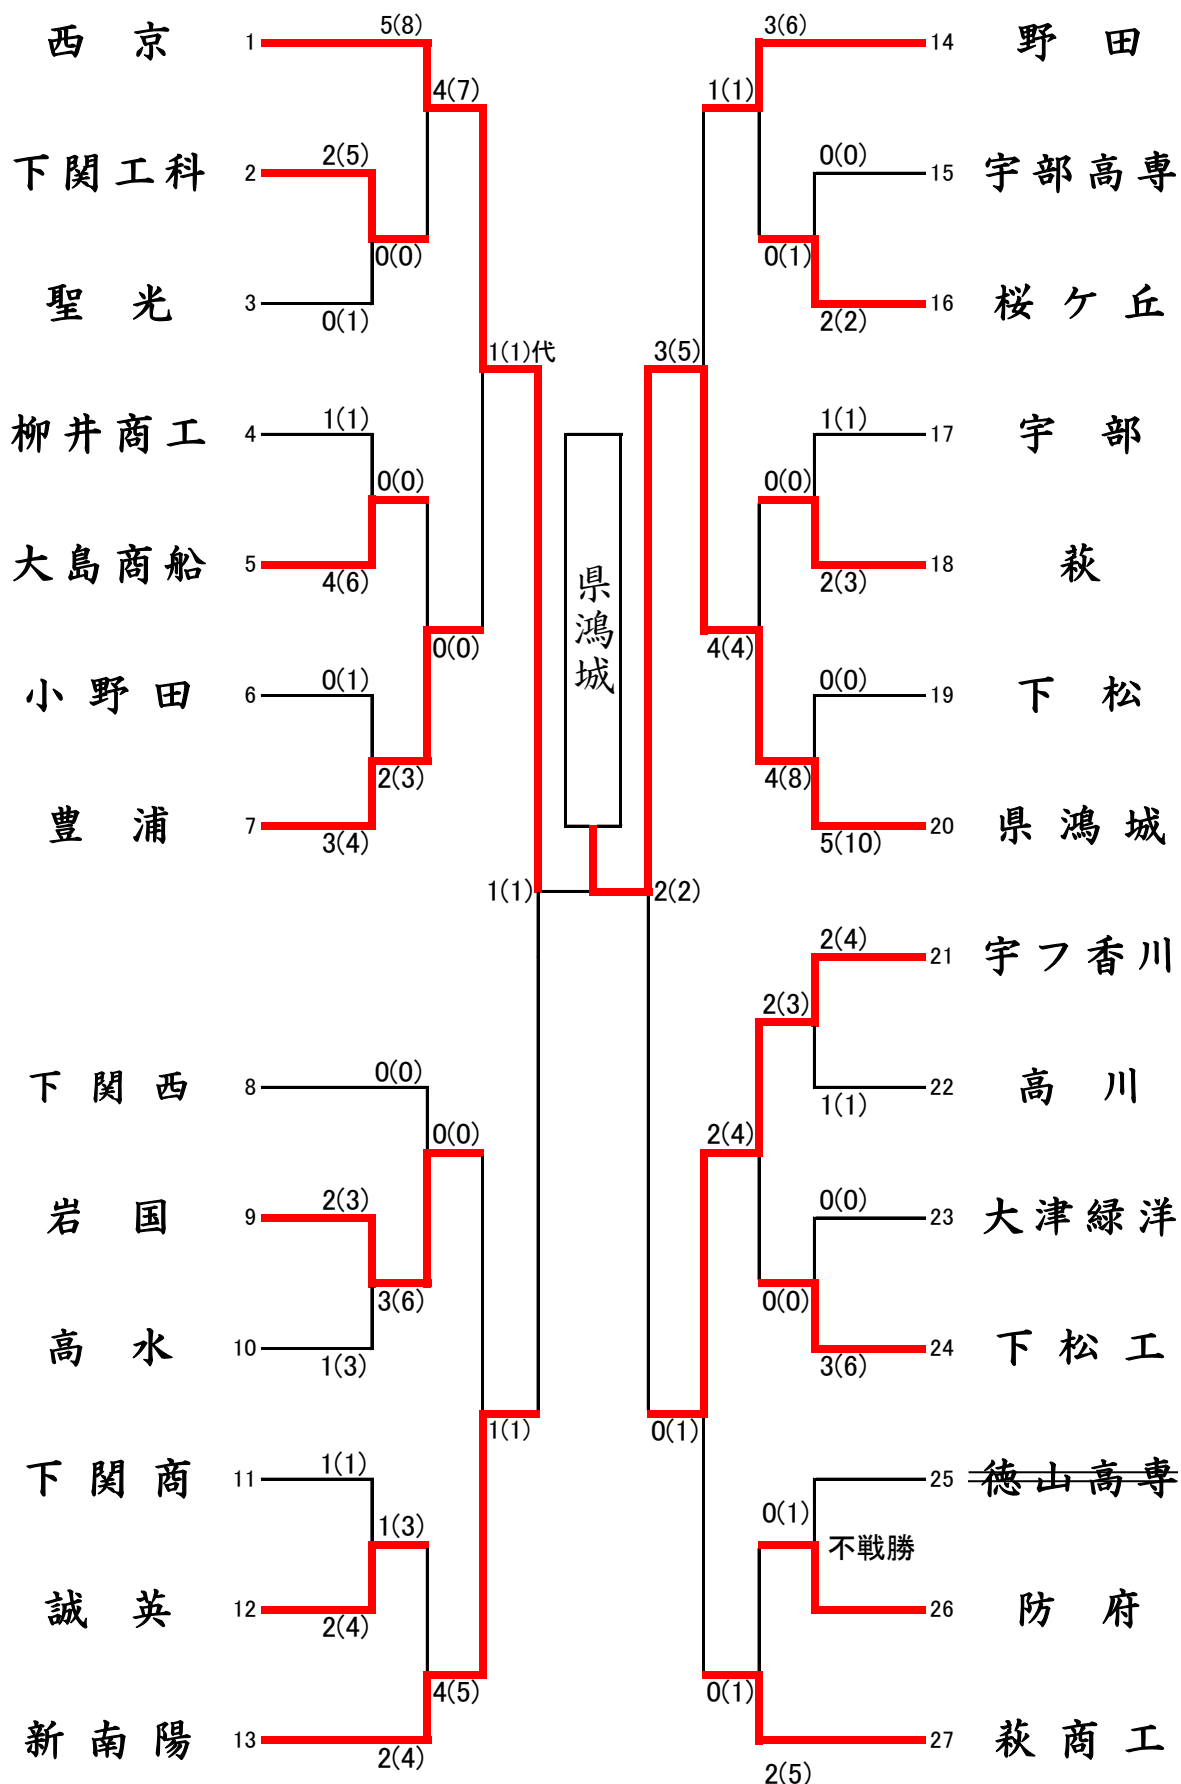

【男子団体】

平成29年度 第27回山口県高等学校選抜剣道選手権大会

【女子団体】

男子団体 準決勝戦・決勝戦

女子団体 準決勝戦・決勝戦

成績表

男子団体準決勝戦

校名	先鋒	次鋒	中堅	副将	大将	得点	代表
西京	坂本	伊藤	榊	河内	矢村	1(1)代	河内メ
	メ	メ	メ	メ	メ		
新南陽	中津	伊藤雄	弘中	西方	伊藤空	1(1)	伊藤空
	メ	メ	メ	メ	メ		

男子団体準決勝戦

校名	先鋒	次鋒	中堅	副将	大将	得点
県鴻城	大中	渡邊	琴崎	河内	藤井	3(5)
	メ	メ	メ	反	メ	
宇フ香川	山下	阿座上	藤本	西村	中村	1(0)
	メ	メ	メ	ド	メ	

男子団体決勝戦

校名	先鋒	次鋒	中堅	副将	大将	得点
西京	坂本	伊藤	小阪	河内	矢村	1(1)
	メ	ツ	メ	メ	メ	
県鴻城	大中	渡邊	琴崎	河内	藤井	2(2)
	メ	メ	コ	ド	メ	

女子団体準決勝戦

校名	先鋒	次鋒	中堅	副将	大将	得点
下関商業	池内	壺屋	田中	小嶋	福間	3(3)
	メ	ド	ド	メ	メ	
県鴻城	上田	三浦	鹿取	鮎川	古市	2(3)
	メ	メ	メ	ド	メ	

女子団体準決勝戦

校名	先鋒	次鋒	中堅	副将	大将	得点
桜ヶ丘	正木	中藤	田中	山村	牛嶋	3(3)
	メ	メ	コ	ド	メ	
新南陽	浦郷	江口	長峯	高橋	城戸	0(0)
	メ	メ	メ	メ	メ	