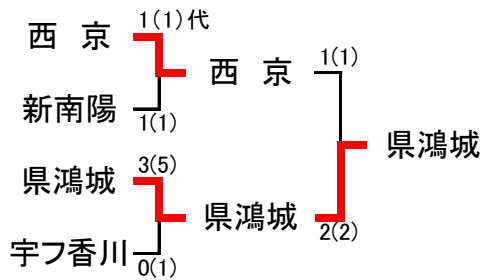

【男子団体】

平成29年度 第27回山口県高等学校選抜剣道選手権大会

【女子団体】

男子団体 準決勝戦・決勝戦

女子団体 準決勝戦・決勝戦

成績表

男子団体準決勝戦

校名	先鋒	次鋒	中堅	副将	大将	得点	代表
西京	坂本	伊藤	榊	河内	矢村	1(1)代	河内メ
	メ	メ	メ	メ	メ		
新南陽	中津	伊藤雄	弘中	西方	伊藤空	1(1)	伊藤空
	メ	メ	メ	メ	メ		

男子団体準決勝戦

校名	先鋒	次鋒	中堅	副将	大将	得点
県鴻城	大中	渡邊	琴崎	河内	藤井	3(5)
	メ	メ	メ	反	メ	
宇フ香川	山下	阿座上	藤本	西村	中村	1(0)
	メ	メ	メ	ド	メ	

男子団体決勝戦

校名	先鋒	次鋒	中堅	副将	大将	得点
西京	坂本	伊藤	小阪	河内	矢村	1(1)
	メ	ツ	メ	メ	メ	
県鴻城	大中	渡邊	琴崎	河内	藤井	2(2)
	メ	メ	コ	ド	メ	