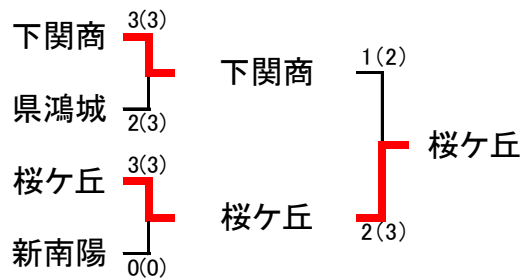

【男子団体】

平成29年度 第27回山口県高等学校選抜剣道選手権大会

【女子団体】

男子団体 準決勝戦・決勝戦

女子団体 準決勝戦・決勝戦

成績表

男子団体準決勝戦

校名	先鋒	次鋒	中堅	副将	大将	得点	代表
西京	坂本	伊藤	榊	河内	矢村	1(1)代	河内メ
	メ	メ	メ	メ	メ		
新南陽	中津	伊藤雄	弘中	西方	伊藤空	1(1)	伊藤空
	メ	メ	メ	メ	メ		