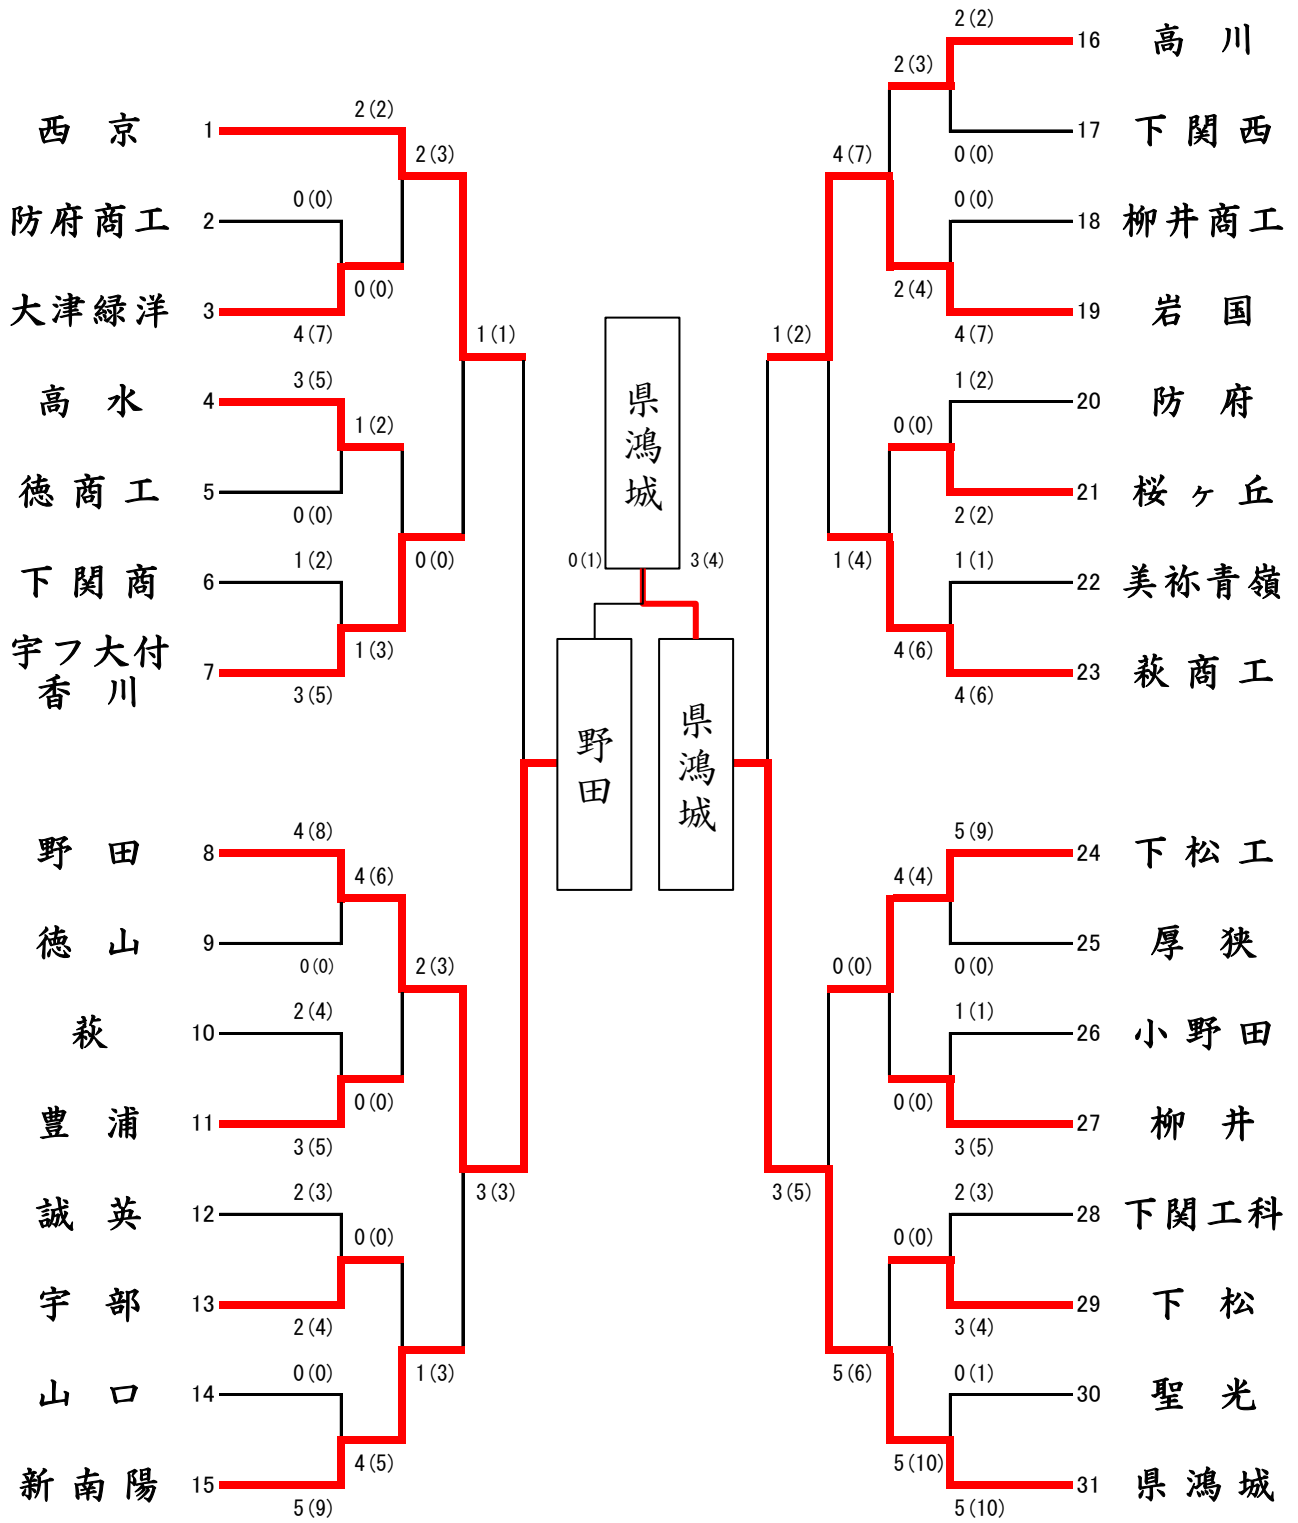

男子個人 準決勝戦・決勝戦

女子個人 準決勝戦・決勝戦

男子団体 準決勝戦・決勝戦

女子団体 準決勝戦・決勝戦

成績表

男子団体準決勝戦

校名	先鋒	次鋒	中堅	副将	大将	得点
西京	坂本	伊藤	榎	河内	矢村	1 (1)
		反				
野田	メ			メ	ド	3 (3)
	徳毛	山田	佐々木	品川	山田	

男子団体準決勝戦

校名	先鋒	次鋒	中堅	副将	大将	得点
岩国	村重	濱川	藤井	安水	森岡	1 (2)
	メコ					
県鴻城		コメ	メ	メコ		3 (5)
	大中	渡邊	琴崎	河内	藤井	

男子団体決勝戦

校名	先鋒	次鋒	中堅	副将	大将	得点
野田	徳毛	山田	佐々木	品川	山田	0 (1)
	反					
県鴻城	コメ	メ		ド		3 (4)
	大中	渡邊	琴崎	河内	藤井	

女子団体準決勝戦

校名	先鋒	次鋒	中堅	副将	大将	得点
新南陽	浦郷	高橋	江口	長峯	城戸	2 (3)
			ココ	メ		
下関商	メメ	ド	メ		メメ	3 (6)
	池内	壺屋	田中	小嶋	福間	

女子団体準決勝戦

校名	先鋒	次鋒	中堅	副将	大将	得点
桜ヶ丘	正木	大玉	田中	山村	牛嶋	2 (2)
		コ	コ			
県鴻城					コド	1 (2)
	徳本	鹿取	琴崎	鮎川	古市	

女子団体決勝戦

校名	先鋒	次鋒	中堅	副将	大将	得点
下関商	池内	壺屋	田中	小嶋	福間	2 (3)
	メ			メ		
桜ヶ丘		メ	メメ		ココ	3 (5)
	正木	大玉	田中	山村	牛嶋	

【男子団体】