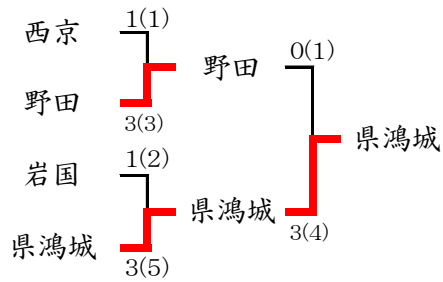

男子団体 準決勝戦・決勝戦