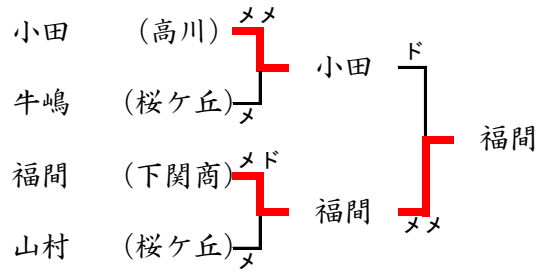

女子個人 準決勝戦・決勝戦