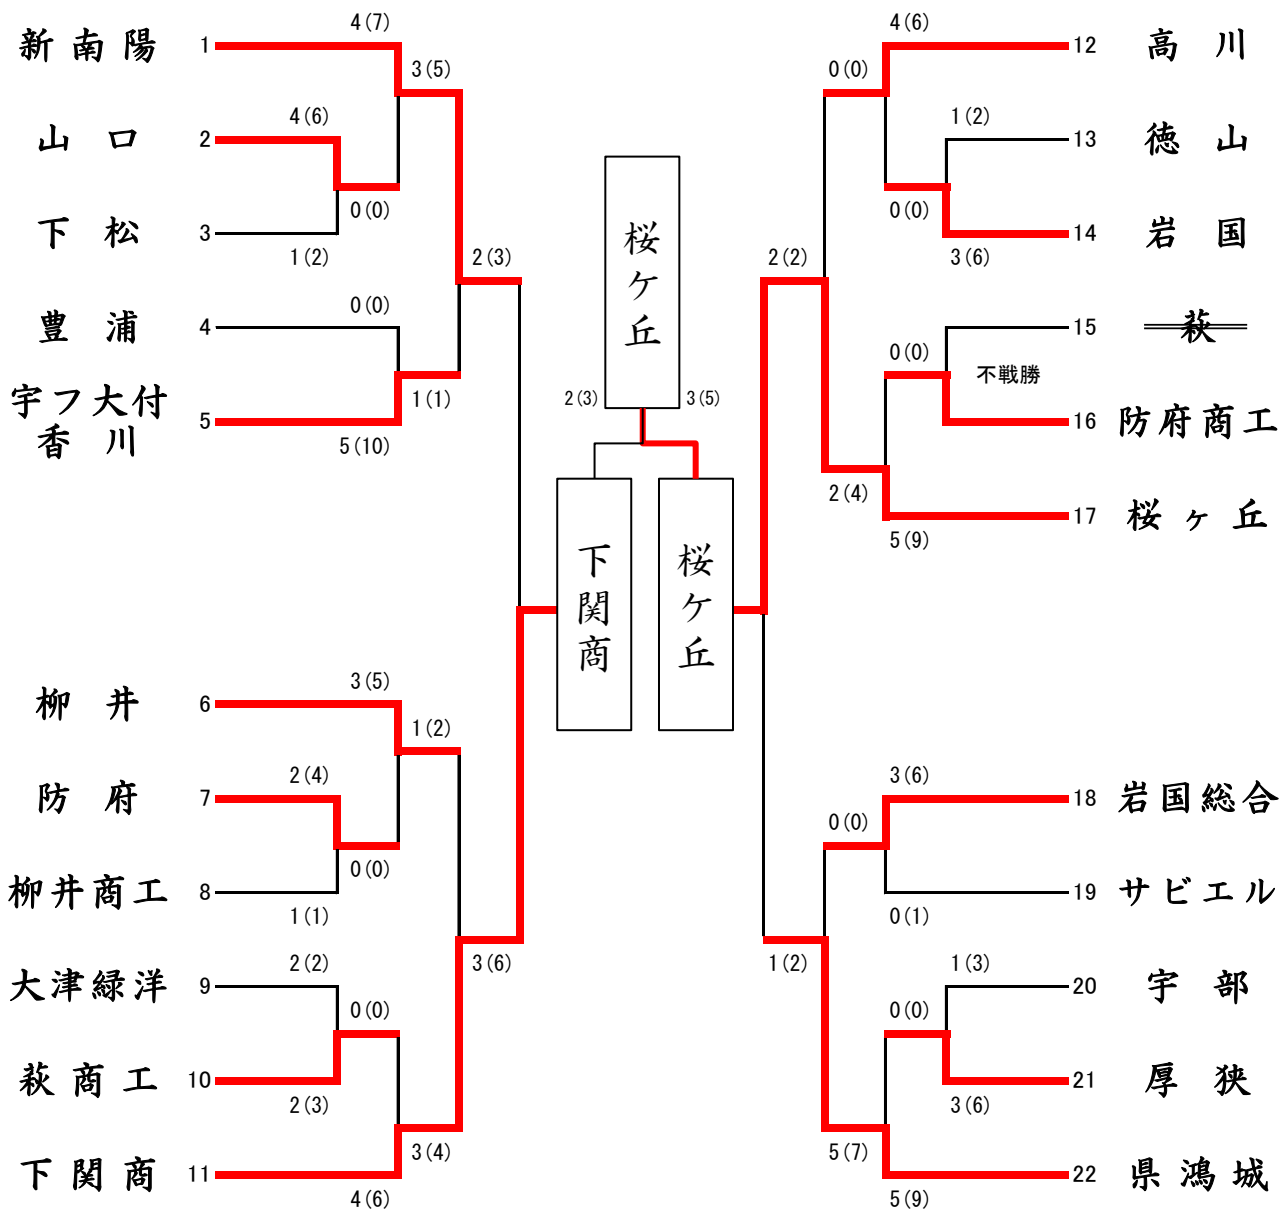

女子団体準決勝戦

校名	先鋒	次鋒	中堅	副将	大将	得点
桜ヶ丘	正木	大玉	田中	山村	牛嶋	2 (2)
		コ	コ			
県鴻城					コド	1 (2)
	徳本	鹿取	琴崎	鮎川	古市	

女子団体決勝戦

校名	先鋒	次鋒	中堅	副将	大将	得点
下関商	池内	壺屋	田中	小嶋	福間	2 (3)
	メ			メ		
桜ヶ丘		メ	メメ		ココ	3 (5)
	正木	大玉	田中	山村	牛嶋	

【男子団体】

【女子団体】

【男子個人】

【女子個人】