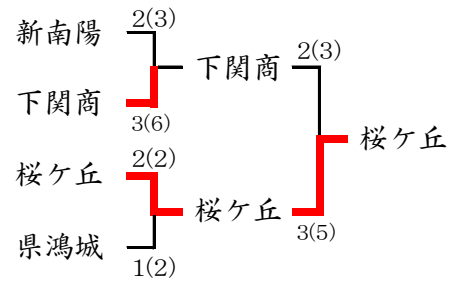

男子個人 準決勝戦・決勝戦

女子個人 準決勝戦・決勝戦

男子団体 準決勝戦・決勝戦

女子団体 準決勝戦・決勝戦

成績表

男子団体準決勝戦

校名	先鋒	次鋒	中堅	副将	大将	得点
西京	坂本	伊藤	榎	河内	矢村	1 (1)
		反				
野田	メ			メ	ド	3 (3)
	徳毛	山田	佐々木	品川	山田	

男子団体準決勝戦