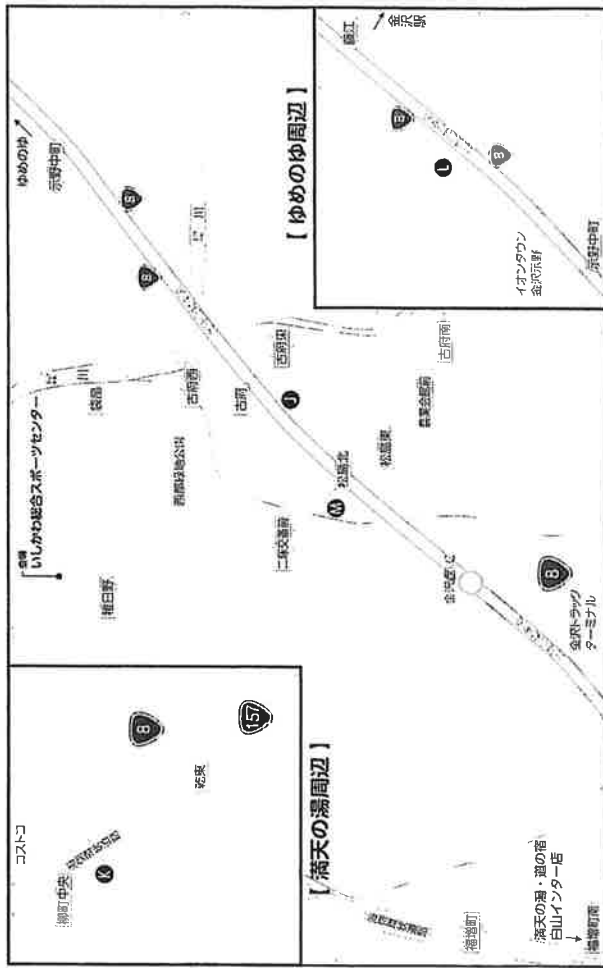

【いしかわ総合スポーツセンター周辺】

- ① ホテル金沢
- ② アパホテル金沢駅前
- ③ カーデンホテル金沢
- ④ ホテルインターネット金沢駅前
- ⑤ ダイワロイネットホテル金沢

- ⑥ 東横イン金沢駅東口
- ⑦ 金沢マントンホテル駅前
- ⑧ 金沢セントラルホテル
- ⑨ ホテルエコー金沢駅前
- ⑩ アパホテル金沢西

- ⑪ 満天の湯・道の宿 白山インタード
- ⑫ 金沢ゆめのゆ
- ⑬ テルメ金沢